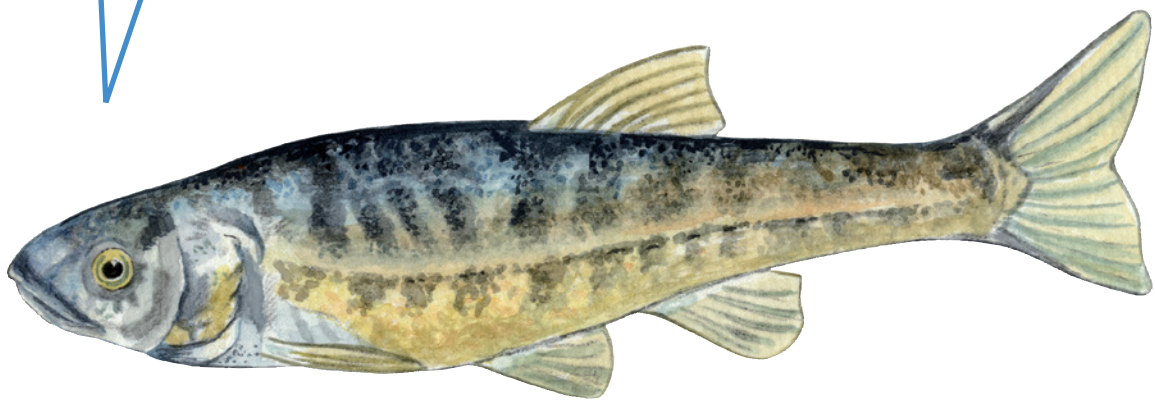

Elritsens føde

Fortæl om elritse