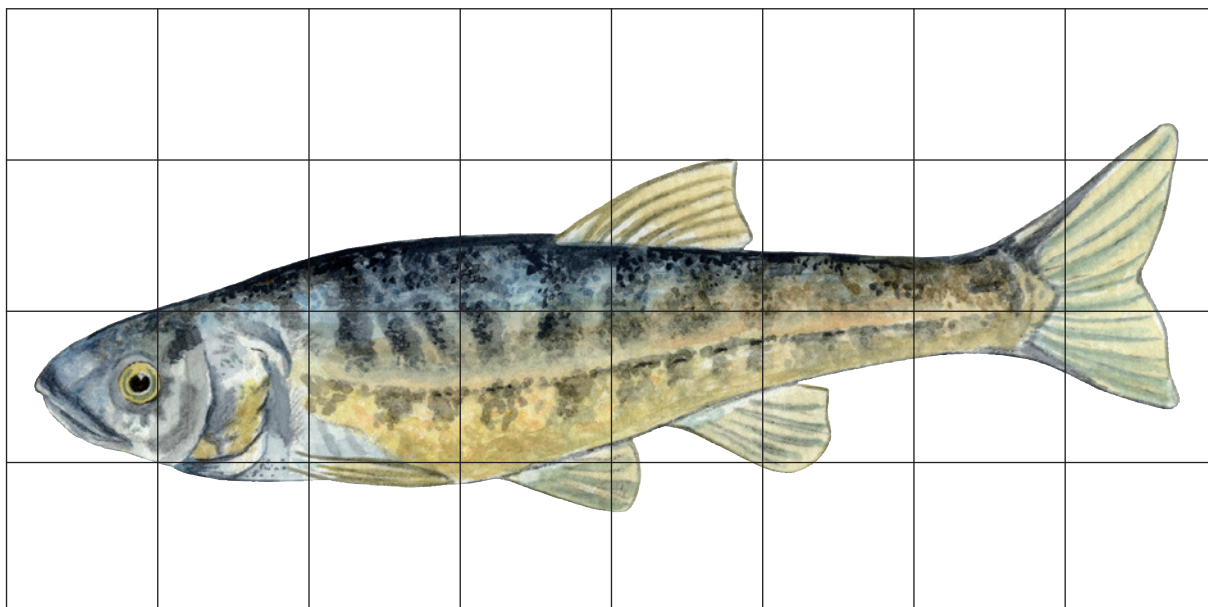

Tegn en elritse