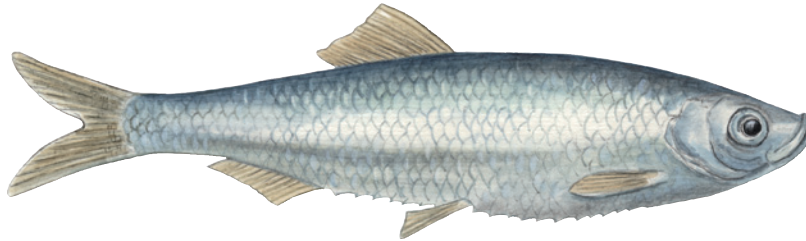

## Se på Brisling

Hvilke farver har  
en brisling?  
(Sæt X)

- |                               |                                 |
|-------------------------------|---------------------------------|
| <input type="checkbox"/> Hvid | <input type="checkbox"/> Orange |
| <input type="checkbox"/> Sort | <input type="checkbox"/> Gul    |
| <input type="checkbox"/> Grå  | <input type="checkbox"/> Grøn   |
| <input type="checkbox"/> Brun | <input type="checkbox"/> Blå    |
| <input type="checkbox"/> Rød  | <input type="checkbox"/> Violet |