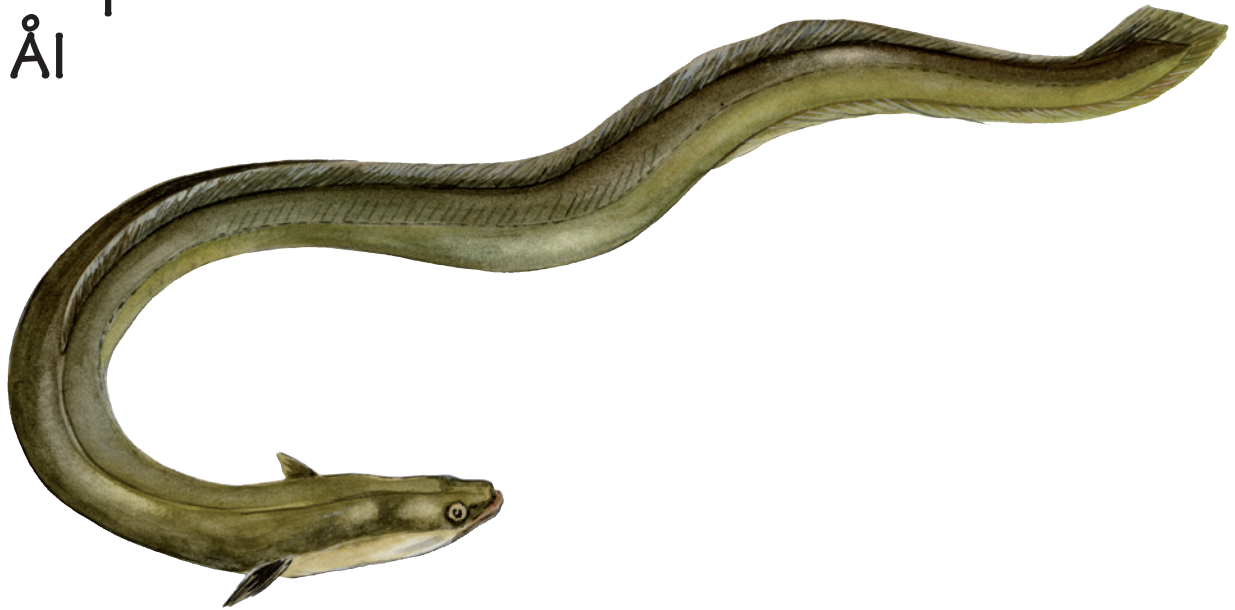

Se på Ål

Hvilke farver har
en ål?
(Sæt X)

- | | |
|-------------------------------|---------------------------------|
| <input type="checkbox"/> Hvid | <input type="checkbox"/> Orange |
| <input type="checkbox"/> Sort | <input type="checkbox"/> Gul |
| <input type="checkbox"/> Grå | <input type="checkbox"/> Grøn |
| <input type="checkbox"/> Brun | <input type="checkbox"/> Blå |
| <input type="checkbox"/> Rød | <input type="checkbox"/> Violet |