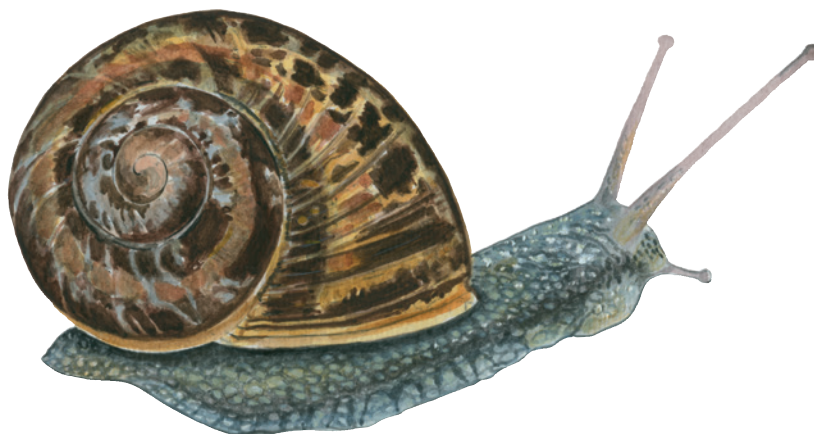

Se på Plettet voldsnegl

Hvilke farver har
Plettet voldsnegl?
(Sæt X)

- | | |
|-------------------------------|---------------------------------|
| <input type="checkbox"/> Hvid | <input type="checkbox"/> Orange |
| <input type="checkbox"/> Sort | <input type="checkbox"/> Gul |
| <input type="checkbox"/> Grå | <input type="checkbox"/> Grøn |
| <input type="checkbox"/> Brun | <input type="checkbox"/> Blå |
| <input type="checkbox"/> Rød | <input type="checkbox"/> Violet |

Kropslængde?
(Sæt X)

- Under 1 cm
- 1 - 2 cm
- 2 - 3 cm
- 3 - 4 cm
- Over 4 cm

Antal ben?
(Sæt X)

- Ingen ben
- 2 ben
- 4 ben
- 6 ben
- 8 ben
- Mere end 8 ben

Særlige kendetegn:
