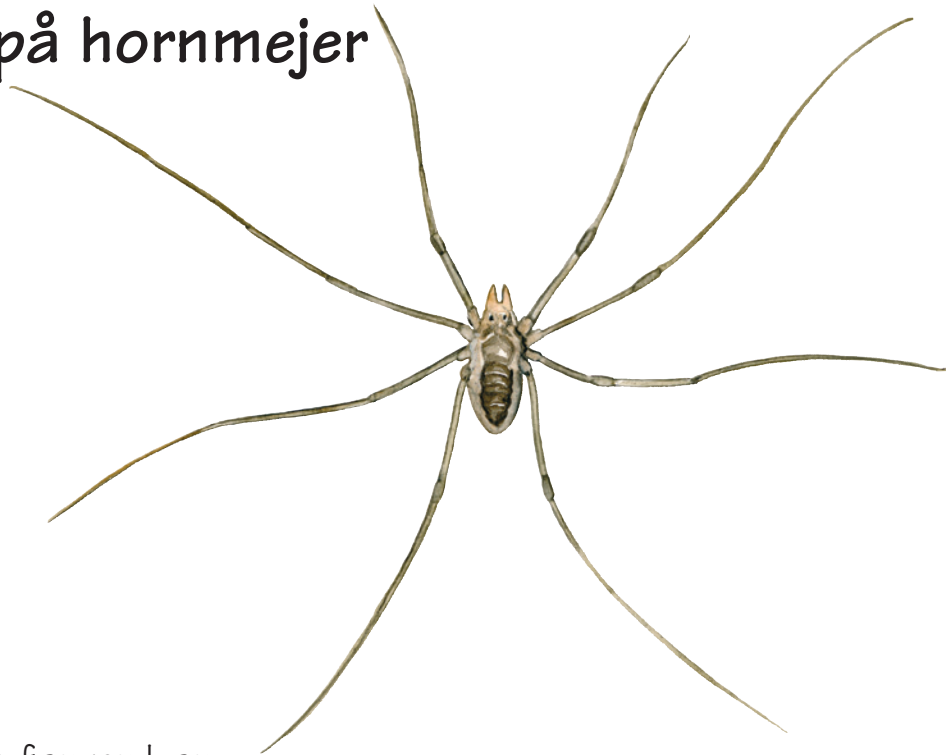

## Se på hornmejer

Hvilke farver har en hornmejer?  
(Sæt X)

- |                               |                                 |
|-------------------------------|---------------------------------|
| <input type="checkbox"/> Hvid | <input type="checkbox"/> Orange |
| <input type="checkbox"/> Sort | <input type="checkbox"/> Gul    |
| <input type="checkbox"/> Grå  | <input type="checkbox"/> Grøn   |
| <input type="checkbox"/> Brun | <input type="checkbox"/> Blå    |
| <input type="checkbox"/> Rød  | <input type="checkbox"/> Violet |

kropslængde?  
(Sæt X)

- |                                      |
|--------------------------------------|
| <input type="checkbox"/> under 10 mm |
| <input type="checkbox"/> 20 - 50 mm  |
| <input type="checkbox"/> 20 - 30 mm  |
| <input type="checkbox"/> Over 40 mm  |