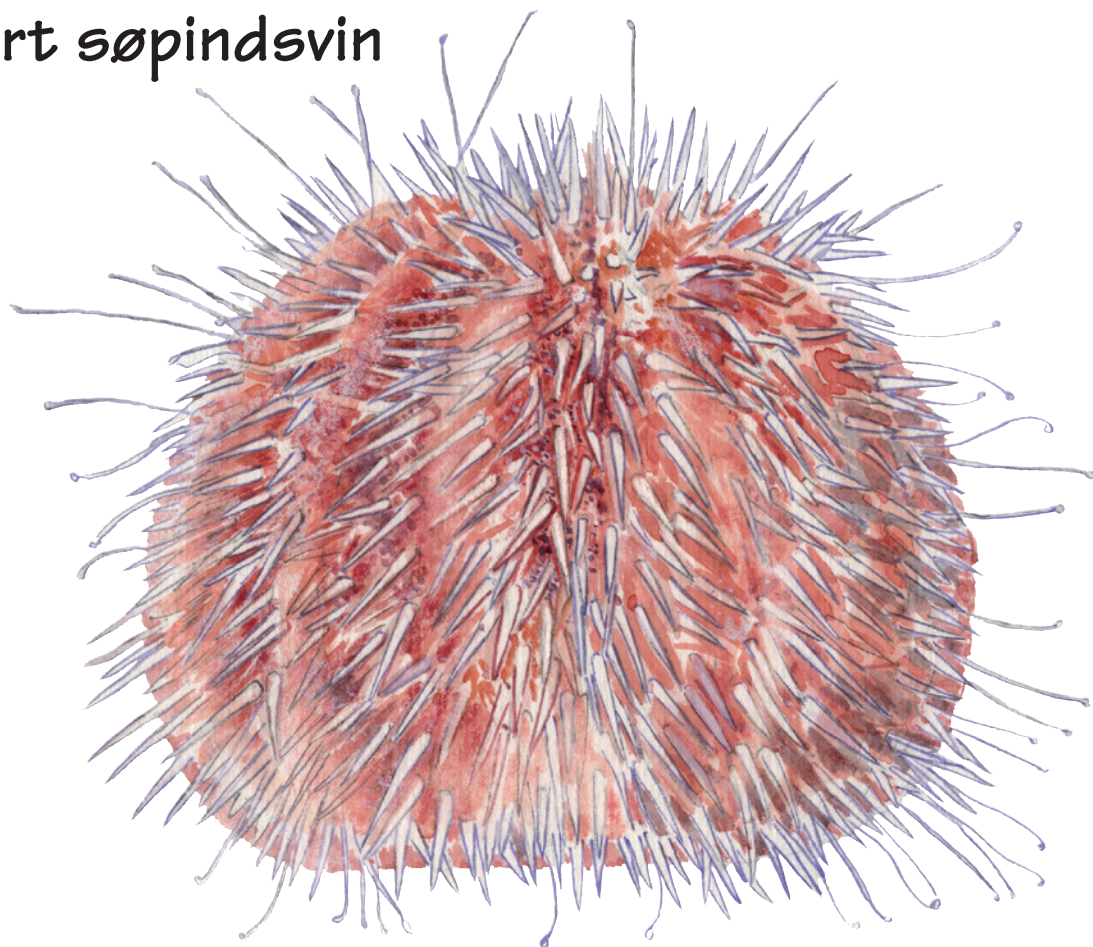

# Se på Stort søpindsvin

Hvilke farver har et stort søpindsvin?  
(Sæt X)

Hvid

Orange

Sort

Gul

Grå

Grøn

Brun

Blå

Rød

Violet

Kropslængde?  
(Sæt X)

Op til 5 cm

Op til 10 cm

Op til 16 cm