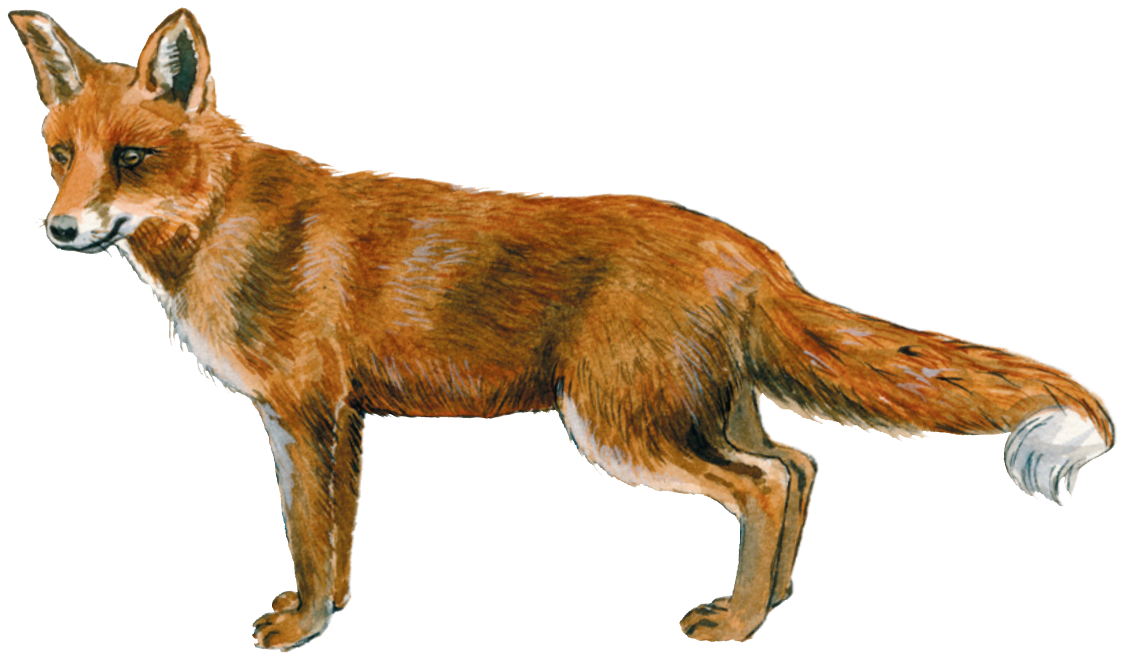

Se på ræv

Hvilke farver har en ræv?
(Sæt X)

Hvid

Orange

Sort

Gul

Grå

Grøn

Brun

Blå

Rød

Violet

Kropslængde uden hale?
(Sæt X)

0 - 10 cm

10 - 20 cm

20 - 40 cm