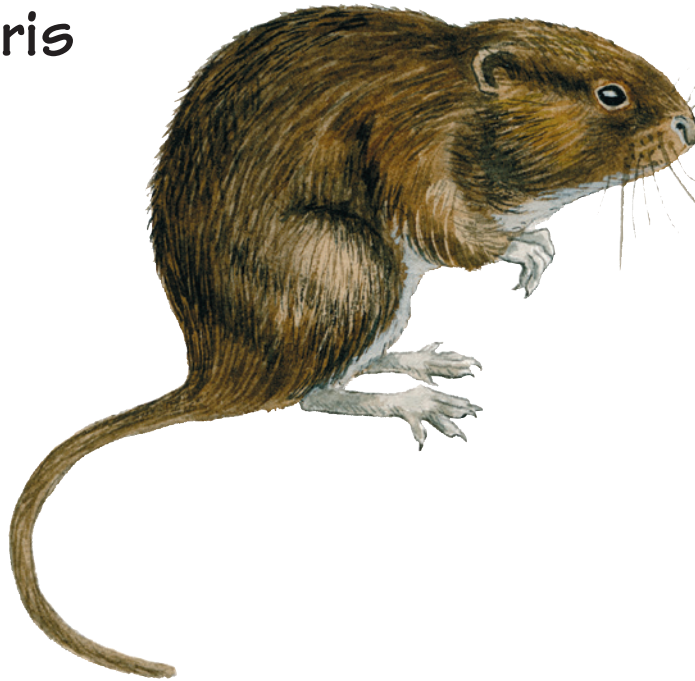

## Se på Mosegris

Hvilke farver har en mosegris?  
(Sæt X)

Hvid

Orange

Sort

Gul

Grå

Grøn

Brun

Blå

Rød

Violet

Kropslængde uden hale?  
(Sæt X)

0 - 10 cm

10 - 20 cm

20 - 40 cm