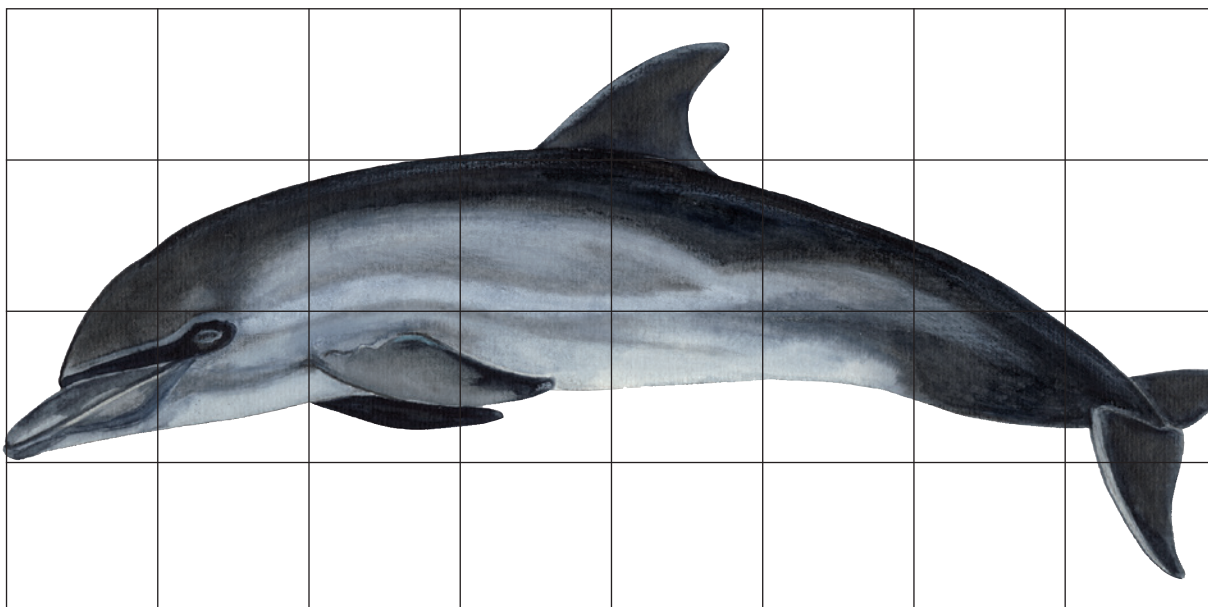

Tegn en almindelig delfin