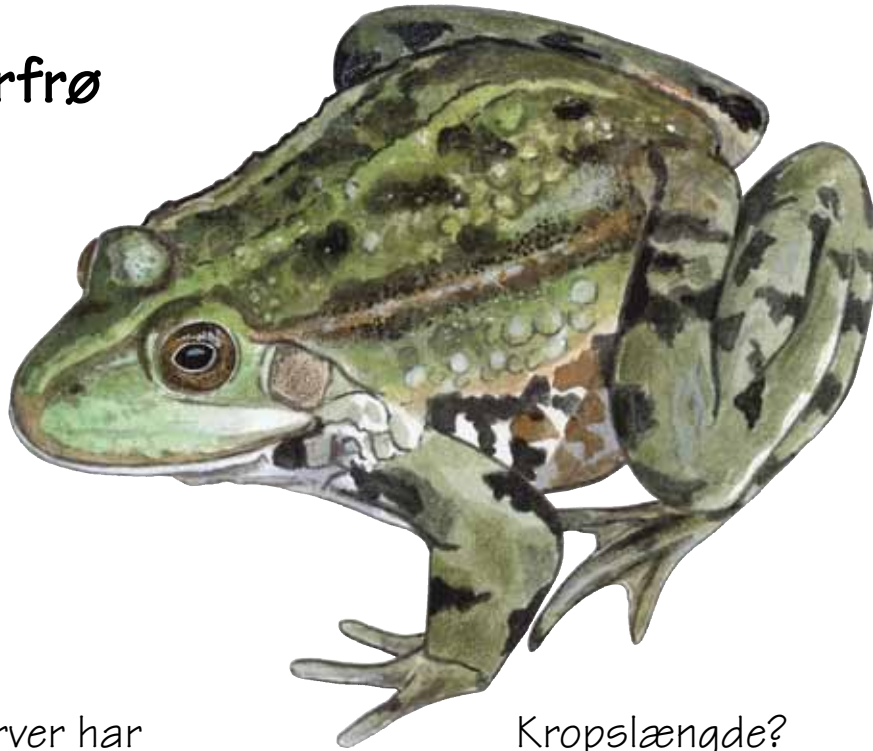

# Se på Latterfrø

Hvilke farver har  
en latterfrø?  
(Sæt X)

- |                               |                                 |
|-------------------------------|---------------------------------|
| <input type="checkbox"/> Hvid | <input type="checkbox"/> Orange |
| <input type="checkbox"/> Sort | <input type="checkbox"/> Gul    |
| <input type="checkbox"/> Grå  | <input type="checkbox"/> Grøn   |
| <input type="checkbox"/> Brun | <input type="checkbox"/> Blå    |
| <input type="checkbox"/> Rød  | <input type="checkbox"/> Violet |

Kropslængde?  
(Sæt X)

- |  |                                      |
|--|--------------------------------------|
| <input type="checkbox"/> 0 - 10 cm                 | <input type="checkbox"/> 10 - 25 cm  |
| <input type="checkbox"/> 25 - 50 cm                | <input type="checkbox"/> 50 - 75 cm  |
| <input type="checkbox"/> 75 - 100 cm               | <input type="checkbox"/> Over 100 cm |
| <input type="checkbox"/> Han og hun er forskellige |                                      |
| <input type="checkbox"/> Han og hun er næsten ens  |                                      |