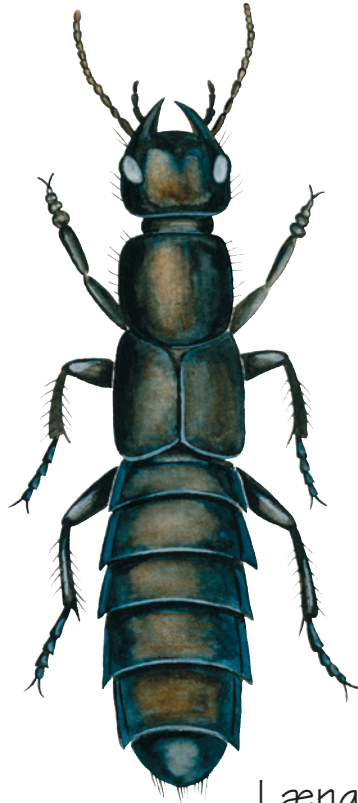

## Se på stor rovbille

Hvilke farver har  
en stor rovbille?  
(Sæt X)

Længde og  
kropsbygning?  
(Sæt X)

Hvid

Orange

0 - 5 mm

5 - 10 mm

Sort

Gul

10 - 20 mm

Over 20 mm

Grå

Grøn

4 vinger

2 vinger

Brun

Blå

Klare vinger

Farvede vinger

Rød

Violet

6 ben

2 øjne