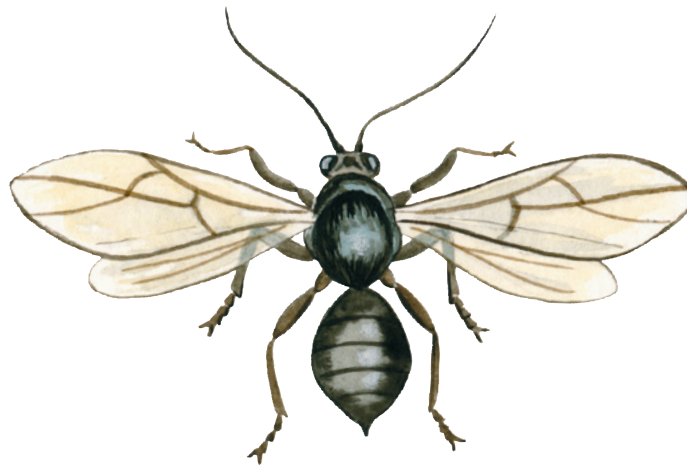

Se på stor galæblehveps

Hvilke farver har
en galæblehveps?
(Sæt X)

Længde og
kropsbygning?
(Sæt X)

Hvid

Orange

0 - 5 mm

5 - 10 mm

Sort

Gul

10 - 20 mm

Over 20 mm

Grå

Grøn

4 vinger

2 vinger

Brun

Blå

Klare vinger

Farvede vinger

Rød

Violet

6 ben

2 øjne