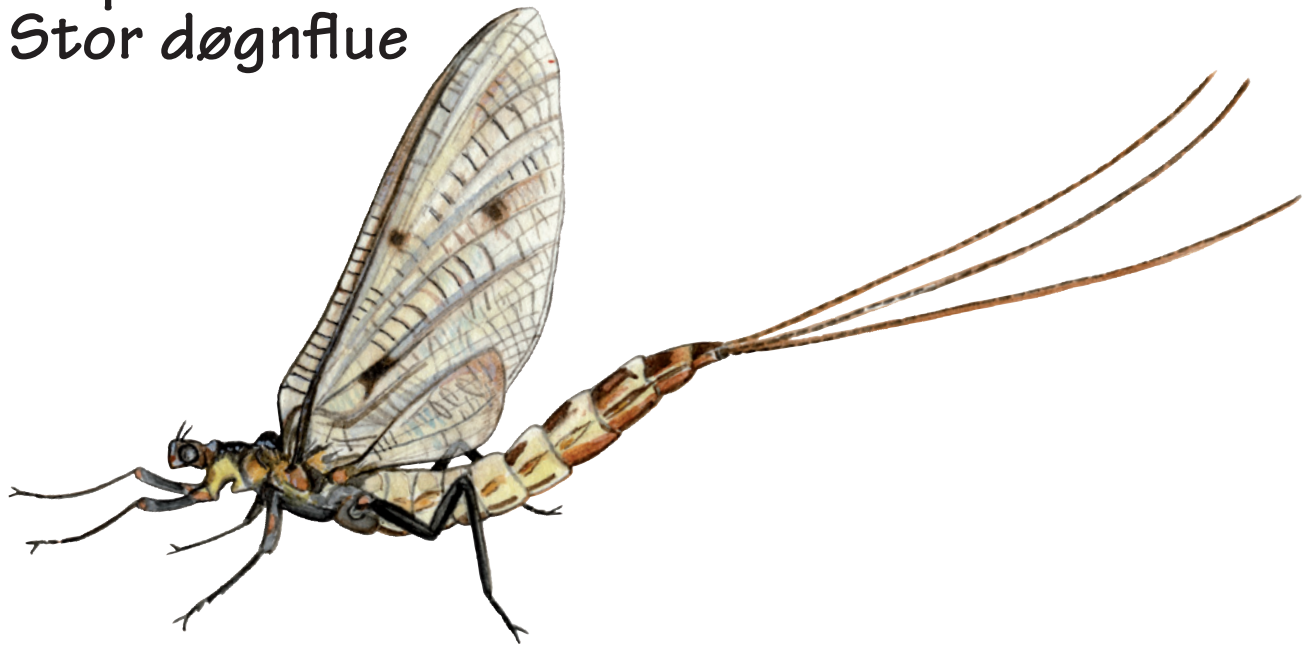

Se på Stor døgnflue

Hvilke farver har
stor døgnflue?
(Sæt X)

Hvid

Orange

Sort

Gul

Grå

Grøn

Brun

Blå

Rød

Violet

Kropslængde?
(Sæt X)

Under 1 cm

1 - 2 cm

2 - 3 cm

3 - 4 cm

Over 4 cm

Antal ben?
(Sæt X)

Ingen ben

6 ben

8 ben

Mere end 8 ben

Særlige kendetegn:
