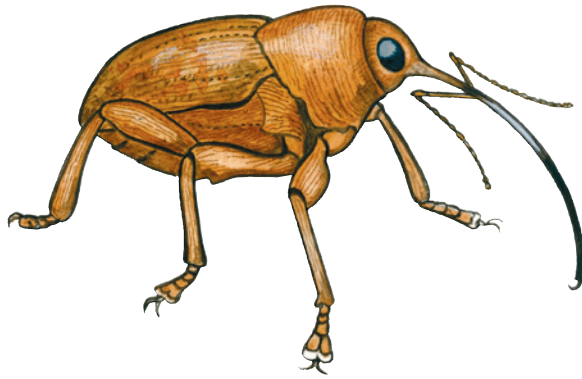

Se på nøddesnudebille

Hvilke farver har
en nøddesnudebille?
(Sæt X)

Hvid

Orange

Sort

Gul

Grå

Grøn

Brun

Blå

Rød

Violet

Længde og
kropsbygning?
(Sæt X)

0 - 5 mm

5 - 10 mm

10 - 20 mm

Over 20 mm

4 vinger

2 vinger

Klare vinger

Farvede vinger

6 ben

2 øjne