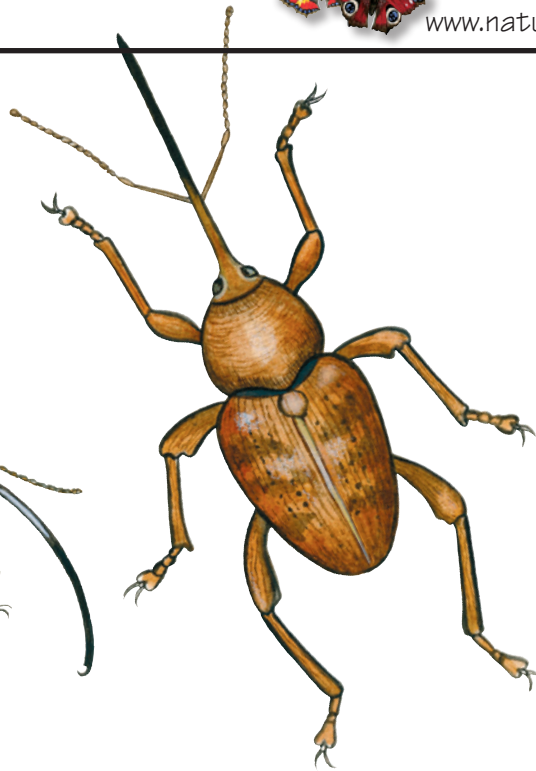

Se på nøddesnudebille

Hvilke farver har
en nøddesnudebille?
(Sæt X)

Hvid

Orange

Sort

Gul

Grå

Grøn

Brun

Blå

Rød

Violet

Længde og
kropsbygning?
(Sæt X)

0 - 5 mm

5 - 10 mm

10 - 20 mm

Over 20 mm

4 vinger

2 vinger

Klare vinger

Farvede vinger

6 ben

2 øjne