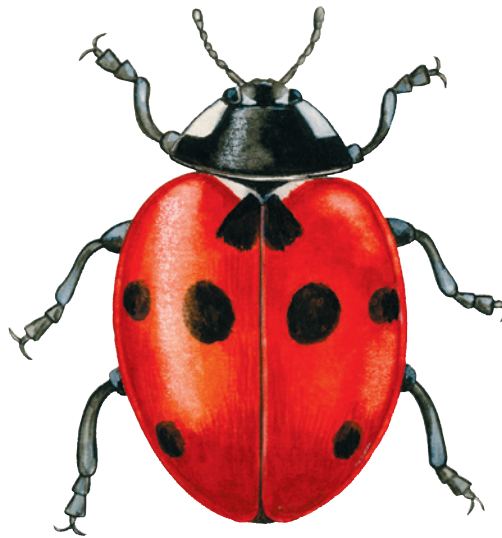

Se på syvpletet mariehøne

Hvilke farver har
en syvpletet mariehøne?
(Sæt X)

Hvid

Orange

Sort

Gul

Grå

Grøn

Brun

Blå

Rød

Violet

Længde og
kropsbygning?
(Sæt X)

0 - 5 mm

5 - 10 mm

10 - 20 mm

Over 20 mm

4 vinger

2 vinger

Klare vinger

Farvede vinger

6 ben

2 øjne