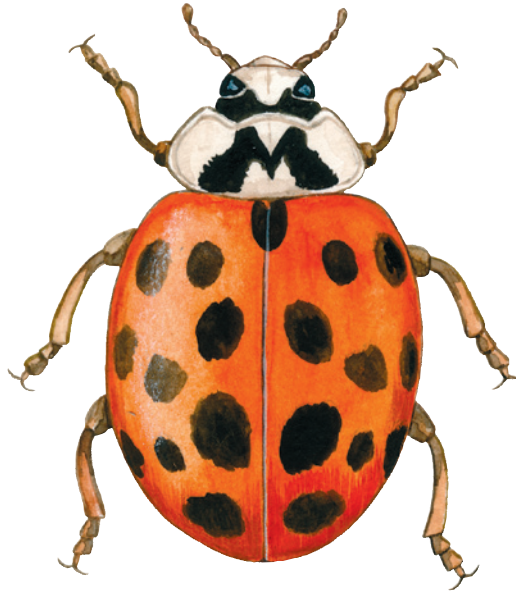

Se på harlekin mariehøne

Hvilke farver har
en harlekin mariehøne?
(Sæt X)

Længde og
kropsbygning?
(Sæt X)

Hvid

Orange

0 - 5 mm

5 - 10 mm

Sort

Gul

10 - 20 mm

Over 20 mm

Grå

Grøn

4 vinger

2 vinger

Brun

Blå

Klare vinger

Farvede vinger

Rød

Violet

6 ben

2 øjne