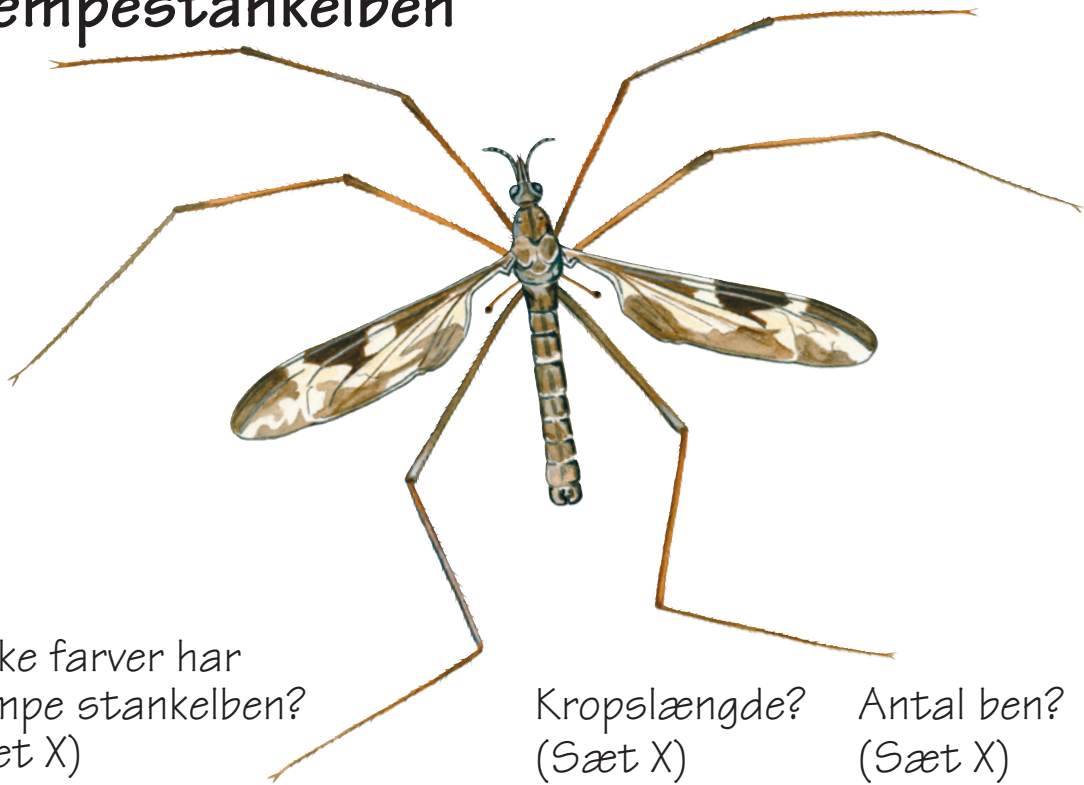

Se på Kæmpe stankelben

Hvilke farver har
kæmpe stankelben?
(Sæt X)

Hvid

Orange

Sort

Gul

Grå

Grøn

Brun

Blå

Rød

Violet

Kropslængde?
(Sæt X)

Under 1 cm

1 - 2 cm

2 - 3 cm

3 - 4 cm

Over 4 cm

Antal ben?
(Sæt X)

Ingen ben

6 ben

8 ben

Mere end 8 ben

Særlige kendetegn:
