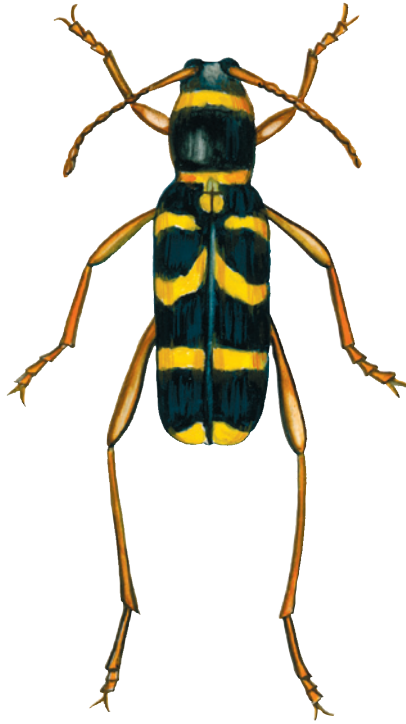

Se på hvepsebuk

Hvilke farver har
en hvepsebuk?
(Sæt X)

Hvid

Orange

Sort

Gul

Grå

Grøn

Brun

Blå

Rød

Violet

Længde og
kropsbygning?
(Sæt X)

0 - 5 mm

5 - 10 mm

10 - 20 mm

Over 20 mm

4 vinger

2 vinger

Klare vinger

Farvede vinger

6 ben

2 øjne