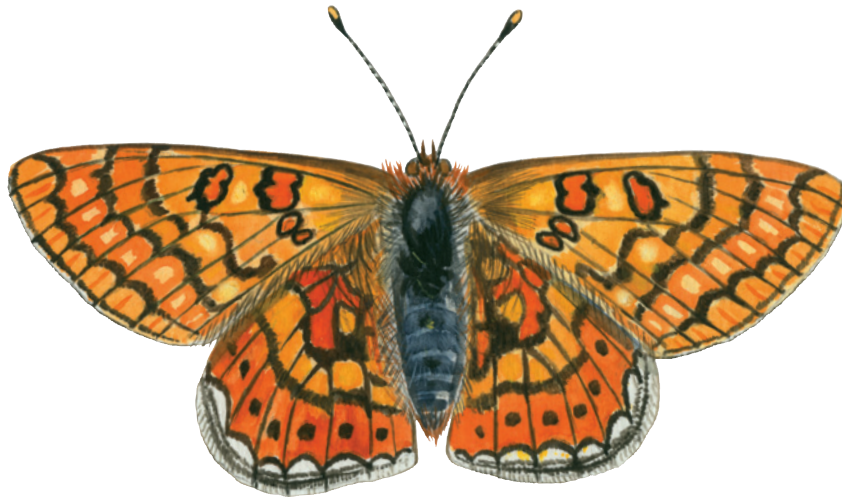

Se på Hedepletvinge

Hvilke farver har
Hedepletvinge?
(Sæt X)

- | | |
|-------------------------------|---------------------------------|
| <input type="checkbox"/> Hvid | <input type="checkbox"/> Orange |
| <input type="checkbox"/> Sort | <input type="checkbox"/> Gul |
| <input type="checkbox"/> Grå | <input type="checkbox"/> Grøn |
| <input type="checkbox"/> Brun | <input type="checkbox"/> Blå |
| <input type="checkbox"/> Rød | <input type="checkbox"/> Violet |

Kropslængde?
(Sæt X)

- Under 1 cm
- 1 - 2 cm
- 2 - 3 cm
- 3 - 4 cm
- Over 4 cm

Antal ben?
(Sæt X)

- Ingen ben
- 2 ben
- 4 ben
- 6 ben
- 8 ben
- Mere end 8 ben

Særlige kendetegn:
