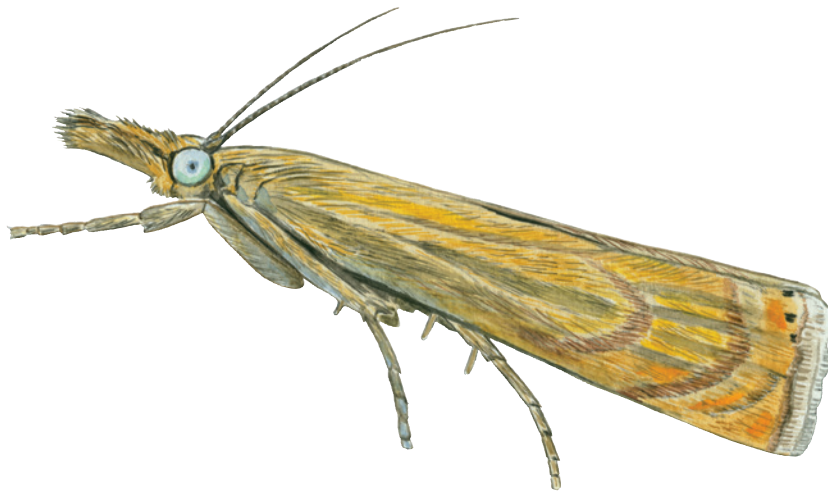

Se på Have-græsmøl

Hvilke farver har
Have-græsmøl?
(Sæt X)

- | | |
|-------------------------------|---------------------------------|
| <input type="checkbox"/> Hvid | <input type="checkbox"/> Orange |
| <input type="checkbox"/> Sort | <input type="checkbox"/> Gul |
| <input type="checkbox"/> Grå | <input type="checkbox"/> Grøn |
| <input type="checkbox"/> Brun | <input type="checkbox"/> Blå |
| <input type="checkbox"/> Rød | <input type="checkbox"/> Violet |

Kropslængde?
(Sæt X)

- Under 1 cm
- 1 - 2 cm
- 2 - 3 cm
- 3 - 4 cm
- Over 4 cm

Antal ben?
(Sæt X)

- Ingen ben
- 2 ben
- 4 ben
- 6 ben
- 8 ben
- Mere end 8 ben

Særlige kendetegn:
