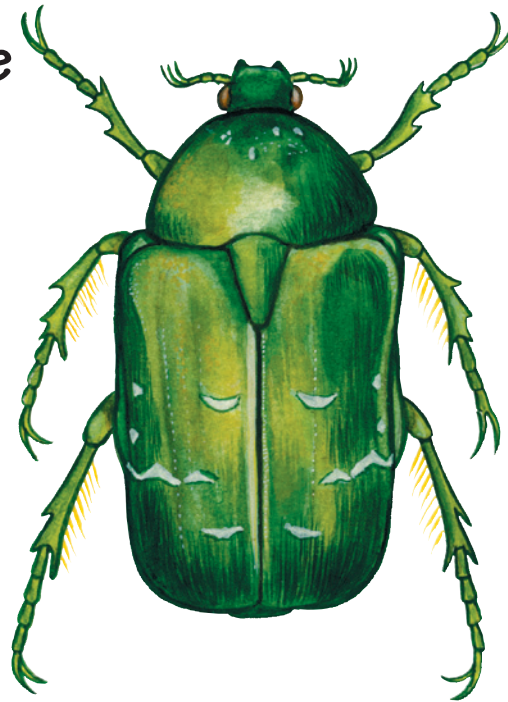

# Se på grøn guldbasse

Hvilke farver har en grøn guldbasse?  
(Sæt X)

Længde og kropsbygning?  
(Sæt X)

Hvid

Orange

0 - 5 mm

5 - 10 mm

Sort

Gul

10 - 20 mm

Over 20 mm

Grå

Grøn

4 vinger

2 vinger

Brun

Blå

Klare vinger

Farvede vinger

Rød

Violet

6 ben

2 øjne