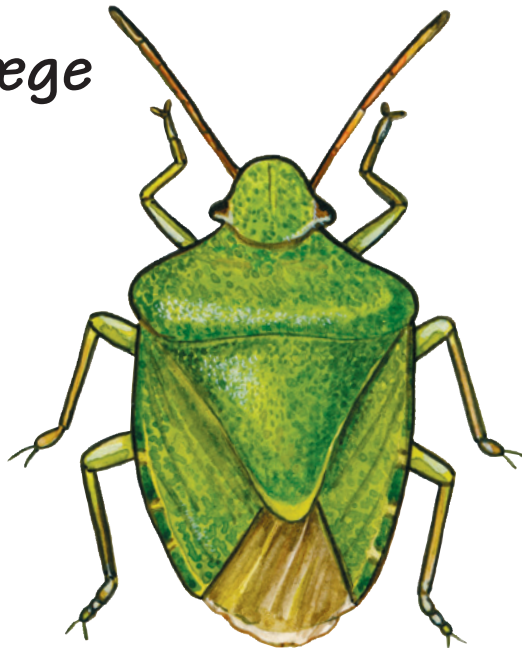

Se på grøn bredtæge

Hvilke farver har
en grøn bredtæge?
(Sæt X)

Længde og
kropsbygning?
(Sæt X)

Hvid

Orange

0 - 5 mm

5 - 10 mm

Sort

Gul

10 - 20 mm

Over 20 mm

Grå

Grøn

4 vinger

2 vinger

Brun

Blå

Klare vinger

Farvede vinger

Rød

Violet

6 ben

2 øjne