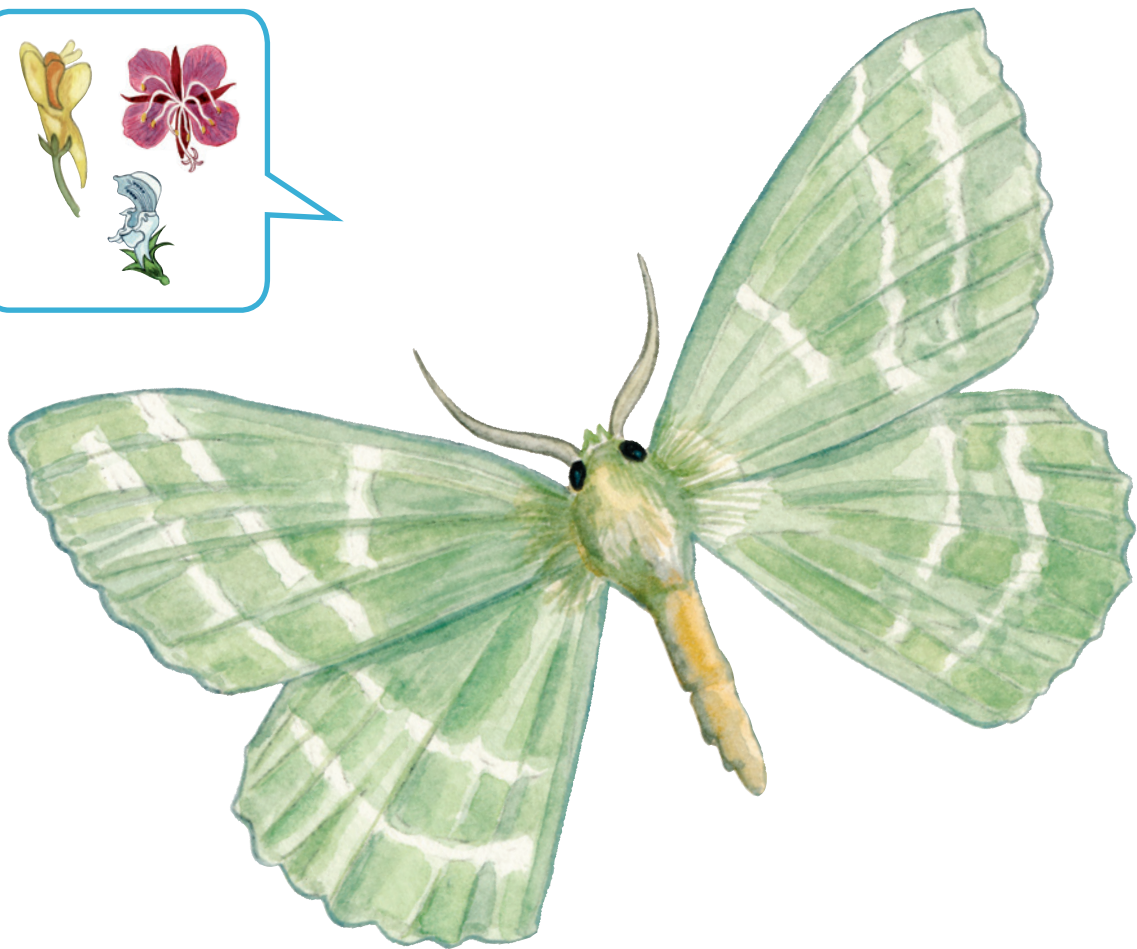

Grøn birkemåler

Latinsk navn: *Geometra papilinaria*

Engelsk navn: Large Emerald

Klasse: Insekter

Orden: Sommerfugle

Familie: Målere

Gruppe: Natsommerfugle ☾

Grøn birkemåler træffes i hele Danmark, først og fremmest i løvskove, langs skovbryn og i parker og haver.

Kendetegn

Grøn birkemåler er den støste grønne måler, der lever i Danmark. Vingerne er grønne med svagt synlige hvide linjer. Han og hun er ens. Larven har hård hud, og kroppen er gulgrøn med røde vorter på ryggen.

Fakta

Levesteder: Skoven
Vingefang: 4,5-5 cm
Parring: Juni-august
Larvetid: Overvintrer
Puppetid: Ca. 4 uger

Føde

De voksne grønne birkemålere lever af pollen og nektar fra mange forskellige planter. Larverne æder især blade fra birk, bøg, el, pil og hassel.

Vidste du det?

Kommer snart

Tegn en grøn birkemåler

Grøn birkemålers føde

Fortæl om grøn birkemåler
