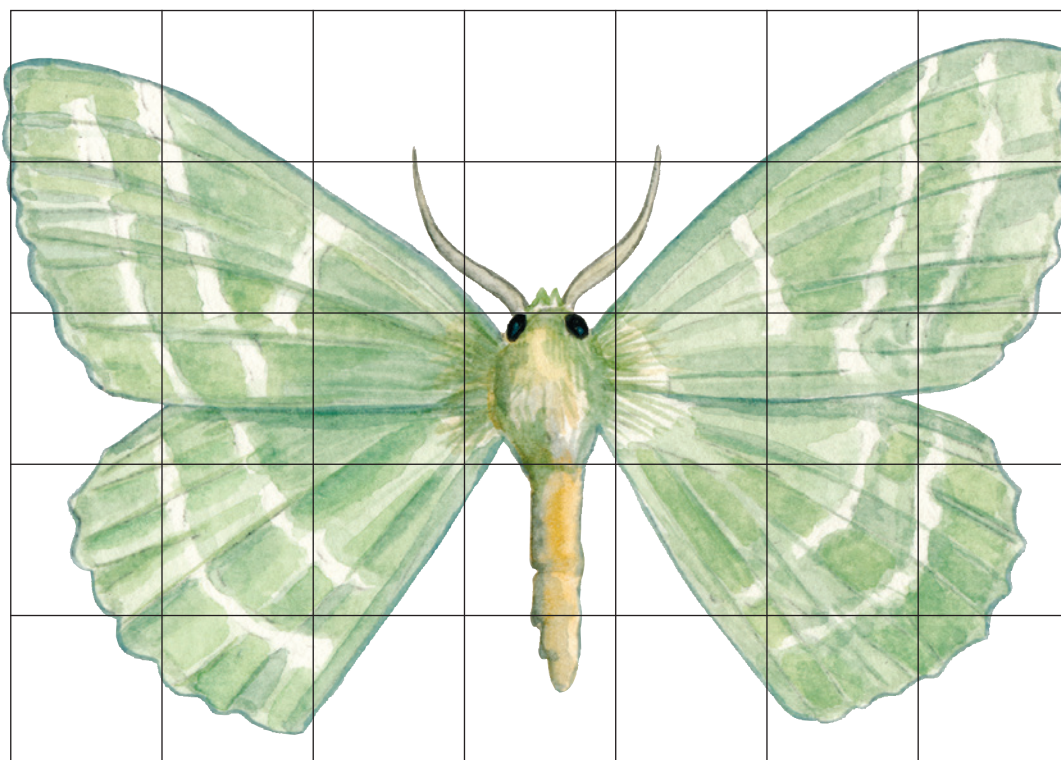

Tegn en grøn birkemåler