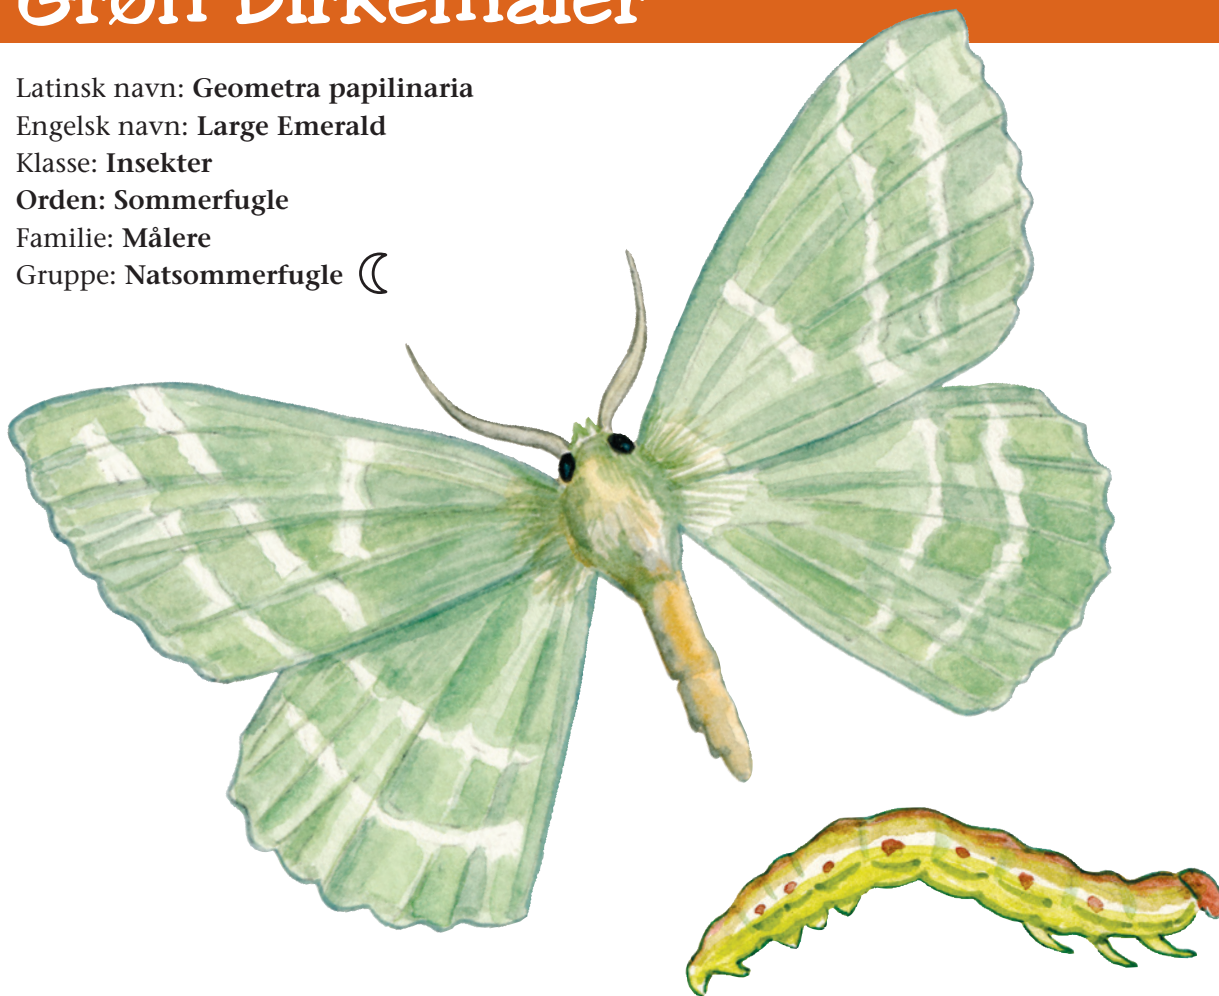

Grøn birkemåler

Latinsk navn: *Geometra papilinaria*

Engelsk navn: Large Emerald

Klasse: Insekter

Orden: Sommerfugle

Familie: Målere

Gruppe: Natsommerfugle ☾

Grøn birkemåler træffes i hele Danmark, først og fremmest i løvskove, langs skovbryn og i parker og haver.

Kendetegn

Grøn birkemåler er den støste grønne måler, der lever i Danmark. Vingerne er grønne med svagt synlige hvide linjer. Han og hun er ens. Larven har hård hud, og kroppen er gulgrøn med røde vorter på ryggen.

Fakta

Levesteder: Skoven
Vingefang: 4,5-5 cm
Parring: Juni-august
Larvetid: Overvintrer
Puppetid: Ca. 4 uger

Føde

De voksne grønne birkemålere lever af pollen og nektar fra mange forskellige planter. Larverne æder især blade fra birk, bøg, el, pil og hassel.