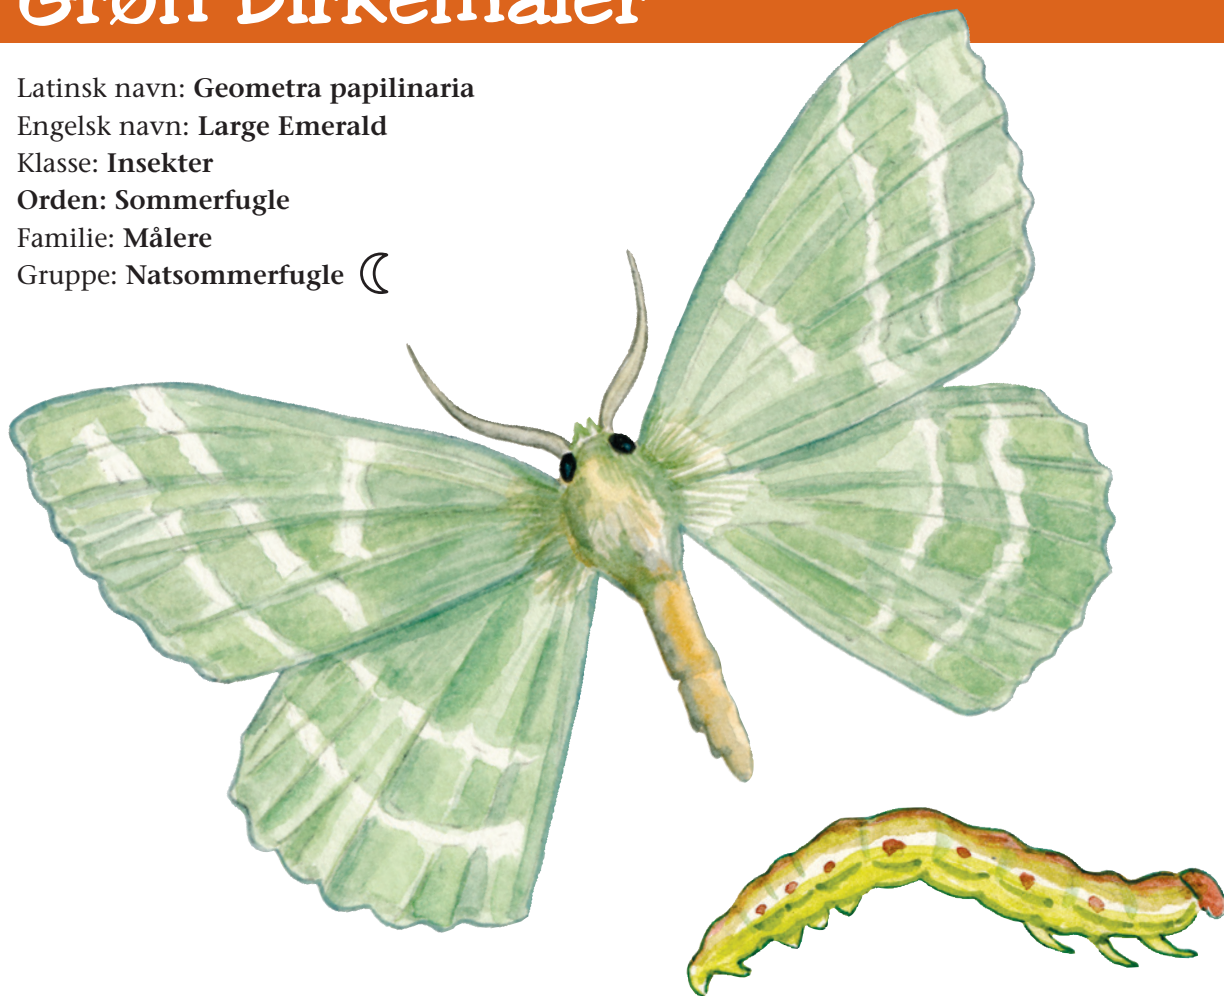

# Grøn birkemåler

Latinsk navn: *Geometra papilinaria*

Engelsk navn: Large Emerald

Klasse: Insekter

Orden: Sommerfugle

Familie: Målere

Gruppe: Natsommerfugle ☾

**G**røn birkemåler træffes i hele Danmark, først og fremmest i løvskove, langs skovbryn og i parker og haver.

## Kendetegn

Grøn birkemåler er den støste grønne måler, der lever i Danmark. Vingerne er grønne med svagt synlige hvide linjer. Han og hun er ens. Larven har hård hud, og kroppen er gulgrøn med røde vorter på ryggen.

### Fakta

Levesteder: Skoven  
Vingefang: 4,5-5 cm  
Parring: Juni-august  
Larvetid: Overvintret  
Puppetid: Ca. 4 uger

### Føde

De voksne grønne birkemålere lever af pollen og nektar fra mange forskellige planter. Larverne æder især blade fra birk, bøg, el, pil og hassel.