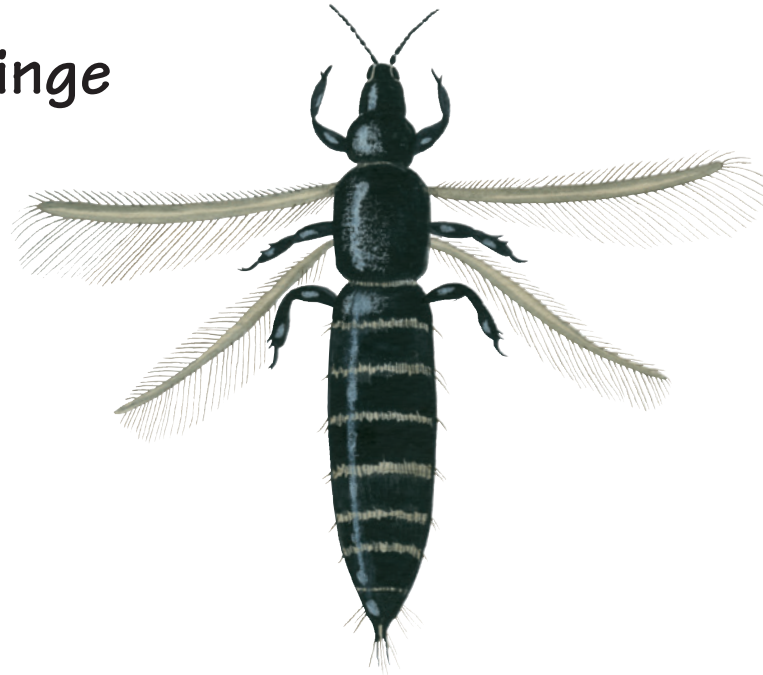

Se på Frynsevinge

Hvilke farver har
Frynsevinge?
(Sæt X)

- | | |
|-------------------------------|---------------------------------|
| <input type="checkbox"/> Hvid | <input type="checkbox"/> Orange |
| <input type="checkbox"/> Sort | <input type="checkbox"/> Gul |
| <input type="checkbox"/> Grå | <input type="checkbox"/> Grøn |
| <input type="checkbox"/> Brun | <input type="checkbox"/> Blå |
| <input type="checkbox"/> Rød | <input type="checkbox"/> Violet |

Kropslængde?
(Sæt X)

- Under 1 cm
- 1 - 2 cm
- 2 - 3 cm
- 3 - 4 cm
- Over 4 cm

Antal ben?
(Sæt X)

- Ingen ben
- 2 ben
- 4 ben
- 6 ben
- 8 ben
- Mere end 8 ben

Særlige kendetegn:
