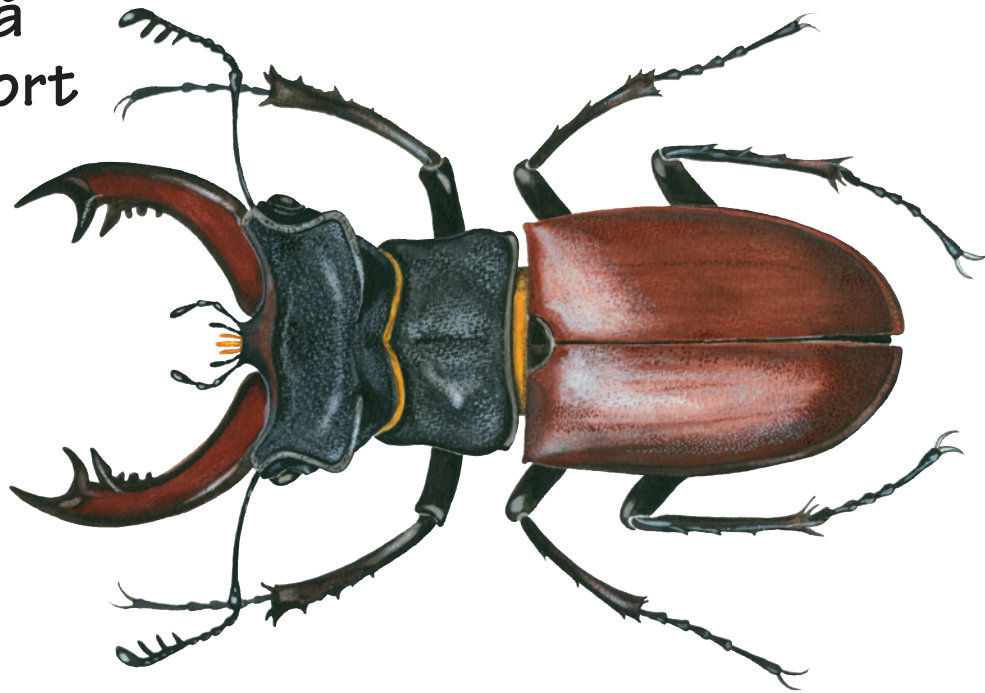

Se på Eghjort

Hvilke farver har Eghjort?
(Sæt X)

Kropslængde?
(Sæt X)

Antal ben?
(Sæt X)

Hvid

Orange

Under 1 cm

Ingen ben

Sort

Gul

1 - 2 cm

2 ben

Grå

Grøn

2 - 3 cm

4 ben

Brun

Blå

3 - 4 cm

6 ben

Rød

Violet

Over 4 cm

8 ben

Mere end 8 ben

Særlige kendetegn:
