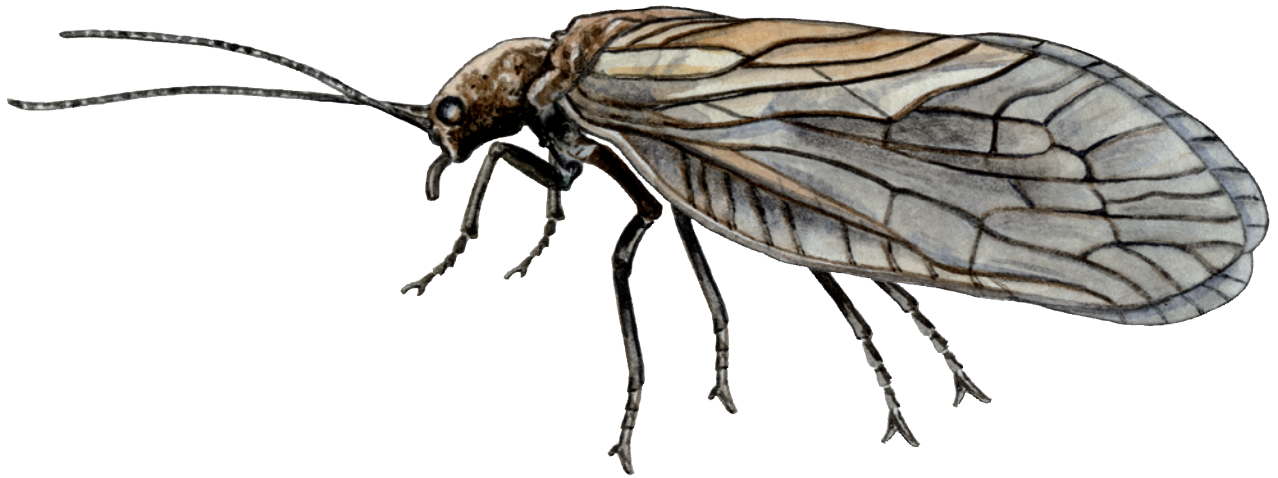

# Se på Dovenflue

Hvilke farver har  
dovenflue?  
(Sæt X)

Hvid

Orange

Sort

Gul

Grå

Grøn

Brun

Blå

Rød

Violet

Kropslængde?  
(Sæt X)

Under 1 cm

1 - 2 cm

2 - 3 cm

3 - 4 cm

Over 4 cm

Antal ben?  
(Sæt X)

Ingen ben

6 ben

8 ben

Mere end 8 ben

Særlige kendetegn: