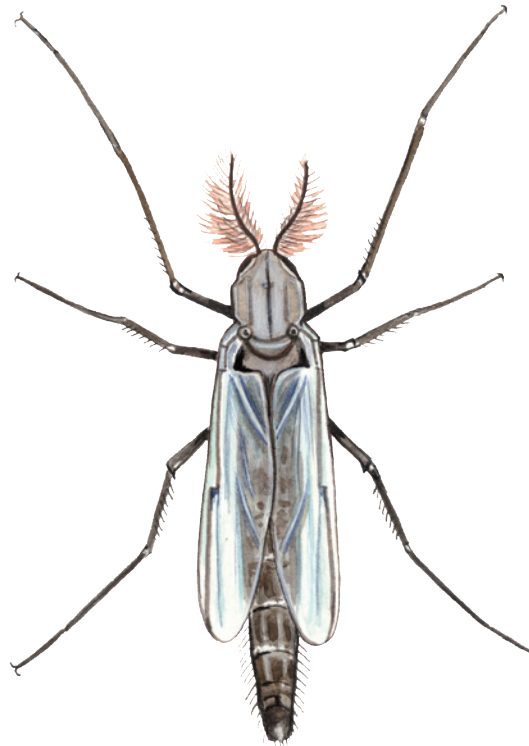

Se på Dansemyg

Hvilke farver har
dansemyg?
(Sæt X)

Hvid

Orange

Sort

Gul

Grå

Grøn

Brun

Blå

Rød

Violet

Kropslængde?
(Sæt X)

Under 1 cm

1 - 2 cm

2 - 3 cm

3 - 4 cm

Over 4 cm

Antal ben?
(Sæt X)

Ingen ben

6 ben

8 ben

Mere end 8 ben

Særlige kendetegn:
