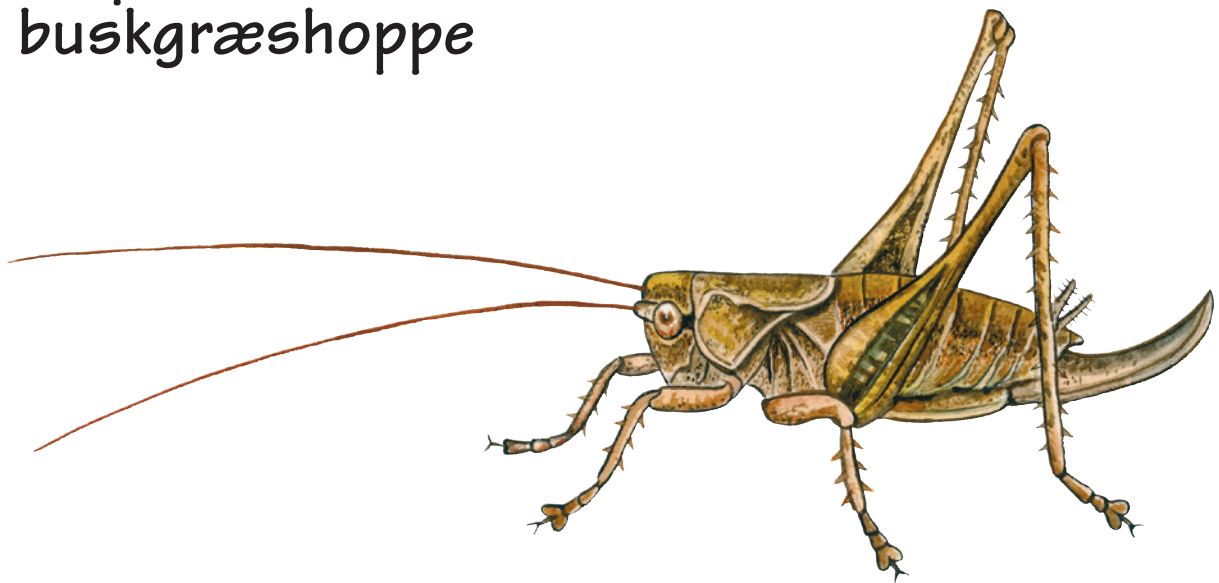

Se på buskgræshoppe

Hvilke farver har
en buskgræshoppe?
(Sæt X)

Hvid

Orange

Sort

Gul

Grå

Grøn

Brun

Blå

Rød

Violet

Længde og
kropsbygning?
(Sæt X)

0 - 5 mm

5 - 10 mm

10 - 20 mm