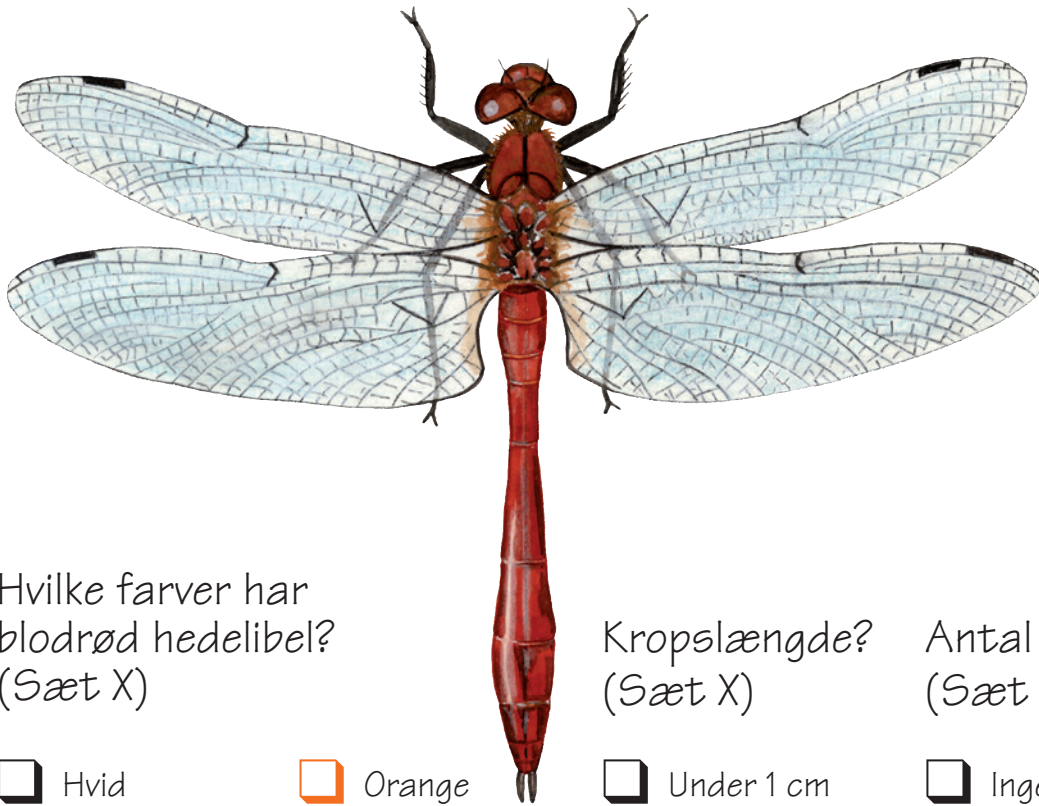

# Se på Blodrød hedelibel

Hvilke farver har  
blodrød hedelibel?  
(Sæt X)

- |                               |                                 |
|-------------------------------|---------------------------------|
| <input type="checkbox"/> Hvid | <input type="checkbox"/> Orange |
| <input type="checkbox"/> Sort | <input type="checkbox"/> Gul    |
| <input type="checkbox"/> Grå  | <input type="checkbox"/> Grøn   |
| <input type="checkbox"/> Brun | <input type="checkbox"/> Blå    |
| <input type="checkbox"/> Rød  | <input type="checkbox"/> Violet |

Kropslængde?  
(Sæt X)

- |                                     |
|-------------------------------------|
| <input type="checkbox"/> Under 1 cm |
| <input type="checkbox"/> 1 - 2 cm   |
| <input type="checkbox"/> 2 - 3 cm   |
| <input type="checkbox"/> 3 - 4 cm   |
| <input type="checkbox"/> Over 4 cm  |