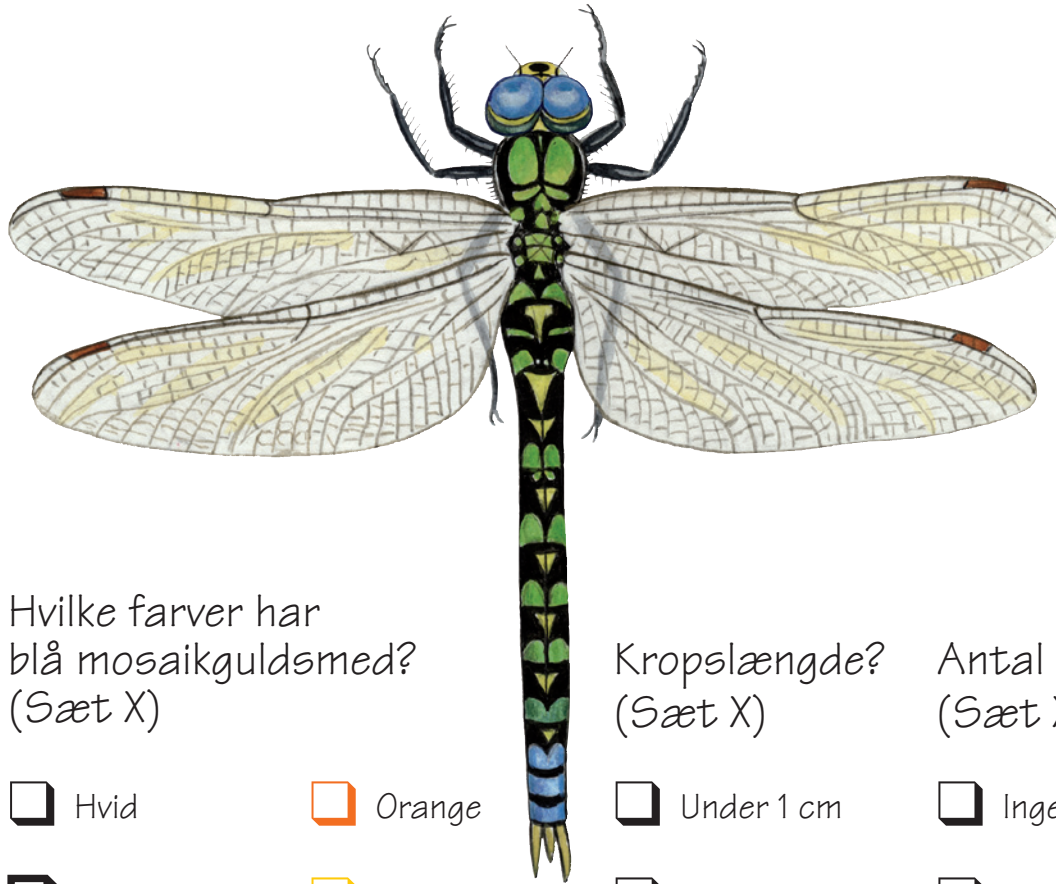

Se på Blå mosaikgoldsmed

Hvilke farver har blå mosaikgoldsmed? (Sæt X)

- | | |
|-------------------------------|---------------------------------|
| <input type="checkbox"/> Hvid | <input type="checkbox"/> Orange |
| <input type="checkbox"/> Sort | <input type="checkbox"/> Gul |
| <input type="checkbox"/> Grå | <input type="checkbox"/> Grøn |
| <input type="checkbox"/> Brun | <input type="checkbox"/> Blå |
| <input type="checkbox"/> Rød | <input type="checkbox"/> Violet |

Kropslængde? (Sæt X)

- | |
|-------------------------------------|
| <input type="checkbox"/> Under 1 cm |
| <input type="checkbox"/> 1 - 2 cm |
| <input type="checkbox"/> 2 - 3 cm |
| <input type="checkbox"/> 3 - 4 cm |
| <input type="checkbox"/> Over 4 cm |