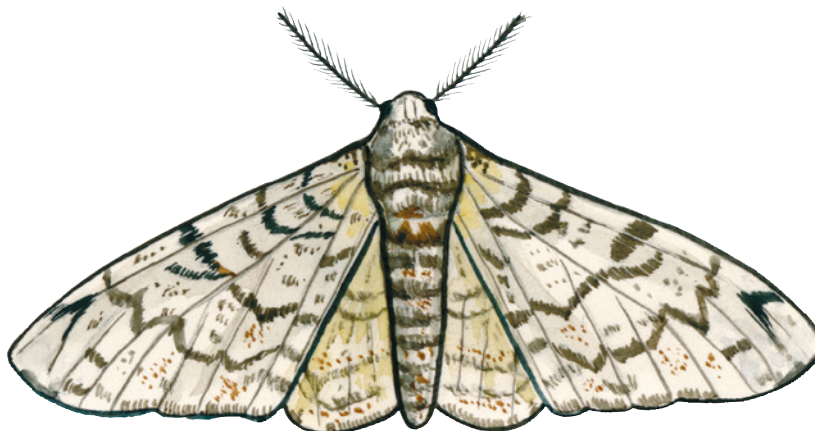

Se på birkemåler

Hvilke farver har
en birkemåler?
(Sæt X)

Længde og
kropsbygning?
(Sæt X)

Hvid

Orange

0 - 5 mm

5 - 10 mm

Sort

Gul

10 - 20 mm

Over 20 mm

Grå

Grøn

4 vinger

2 vinger

Brun

Blå

Klare vinger

Farvede vinger

Rød

Violet

6 ben

2 øjne