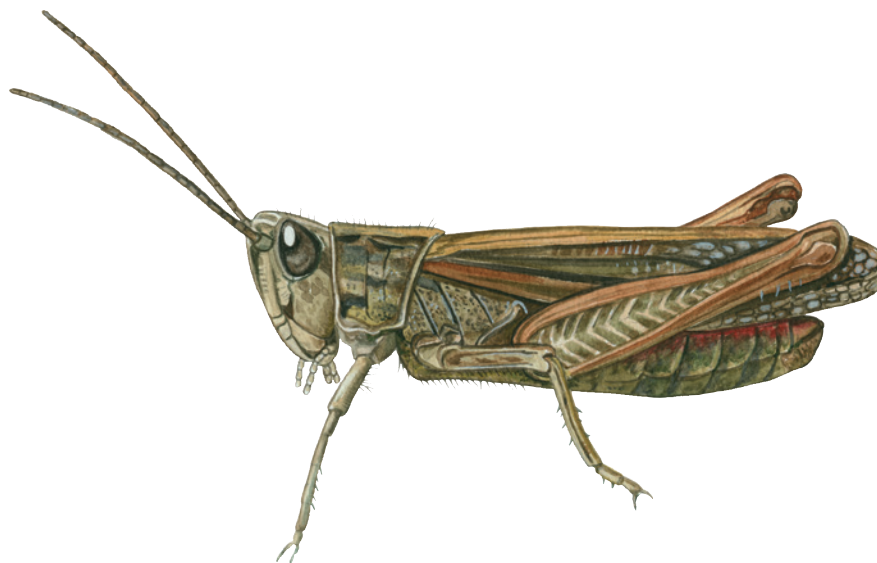

Se på Almindelig markgræshoppe

Hvilke farver har
almindelig markgræshoppe?
(Sæt X)

Hvid

Orange

Sort

Gul

Grå

Grøn

Brun

Blå

Rød

Violet

Kropslængde?
(Sæt X)

Under 1 cm

1 - 2 cm

2 - 3 cm