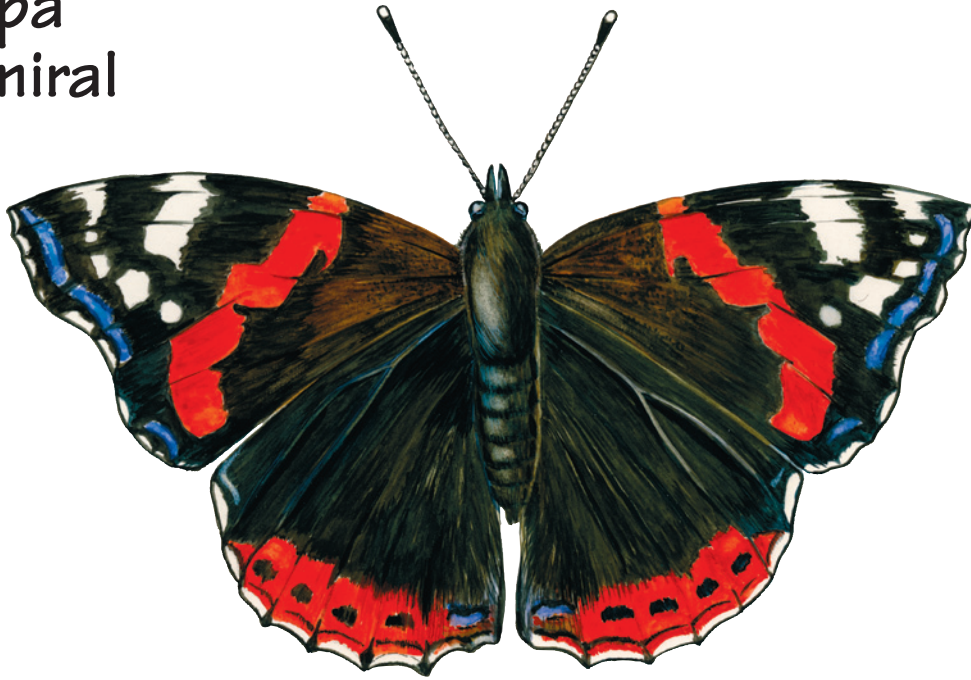

Se på admiral

Hvilke farver har
en admiral?
(Sæt X)

Hvid

Orange

Sort

Gul

Grå

Grøn

Brun

Blå

Rød

Violet

Længde og
kropsbygning?
(Sæt X)

0 - 5 mm

5 - 10 mm

10 - 20 mm

Over 20 mm

4 vinger

2 vinger

Klare vinger

Farvede vinger

6 ben

2 øjne