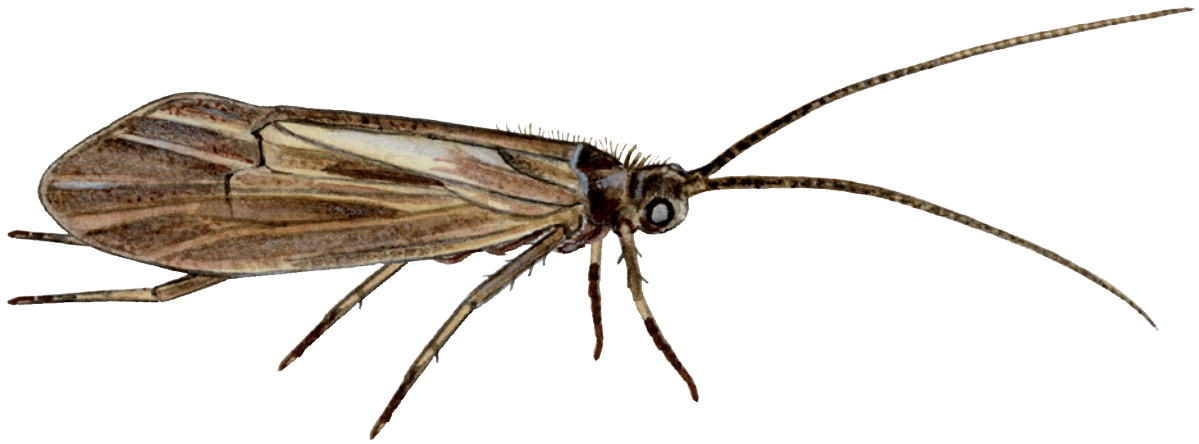

Se på Å-vårflue

Hvilke farver har
å-vårflue?
(Sæt X)

Hvid

Orange

Sort

Gul

Grå

Grøn

Brun

Blå

Rød

Violet

Kropslængde?
(Sæt X)

Under 1 cm

1 - 2 cm

2 - 3 cm

3 - 4 cm

Over 4 cm

Antal ben?
(Sæt X)

Ingen ben

6 ben

8 ben

Mere end 8 ben

Særlige kendetegn:
