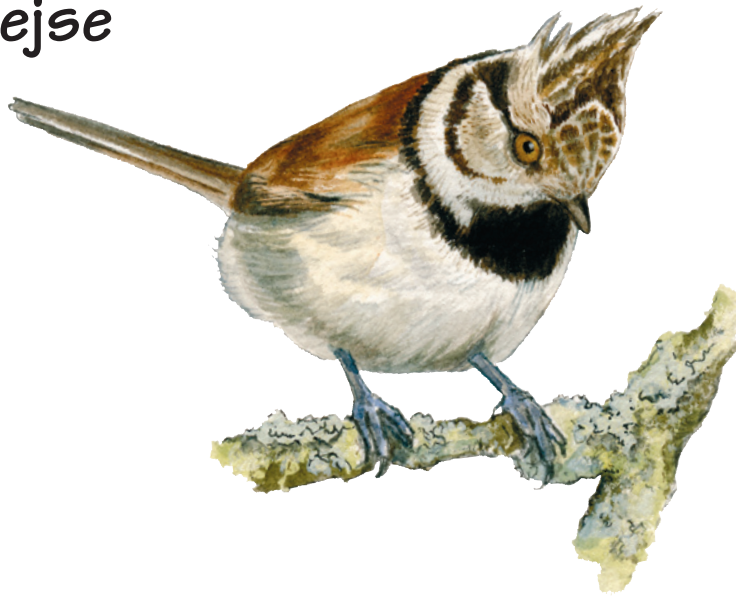

Se på topmejsse

Hvilke farver har en topmejsse?
(Sæt X)

Hvid

Orange

Sort

Gul

Grå

Grøn

Brun

Blå

Rød

Violet

Hvor stor er en topmejsse?
(Sæt X)

0 - 10 cm

10 - 20 cm

20 - 30 cm

30 - 40 cm

40 - 50 cm

50 - 60 cm

Hun og han er forskellige

Hun og han er næsten ens