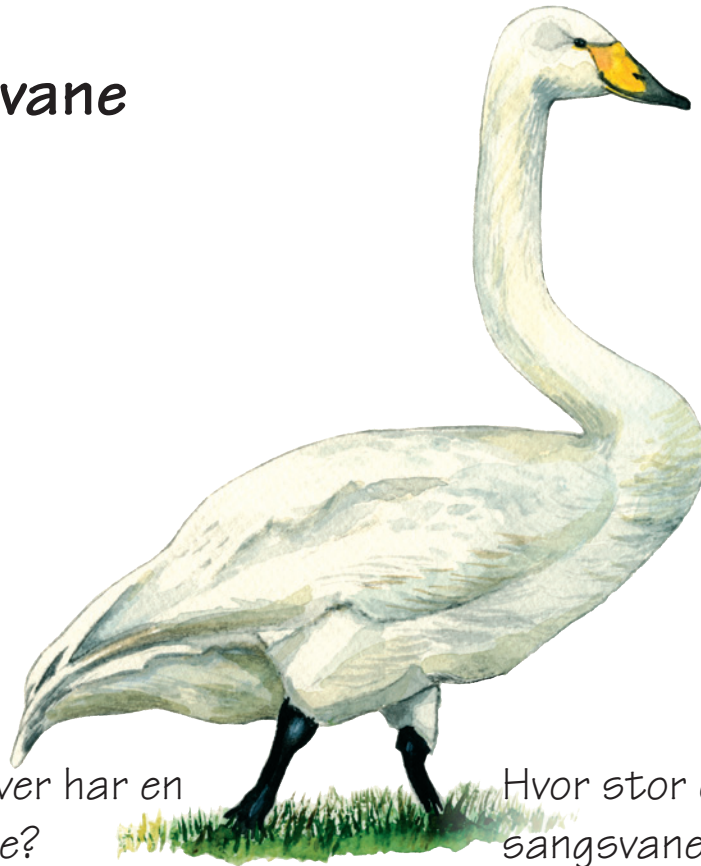

## Se på Sangsvane

Hvilke farver har en  
sangsvane?  
(Sæt X)

Hvor stor er en  
sangsvane?  
(Sæt X)

Hvid

Orange

0 - 10 cm

10 - 20 cm

Sort