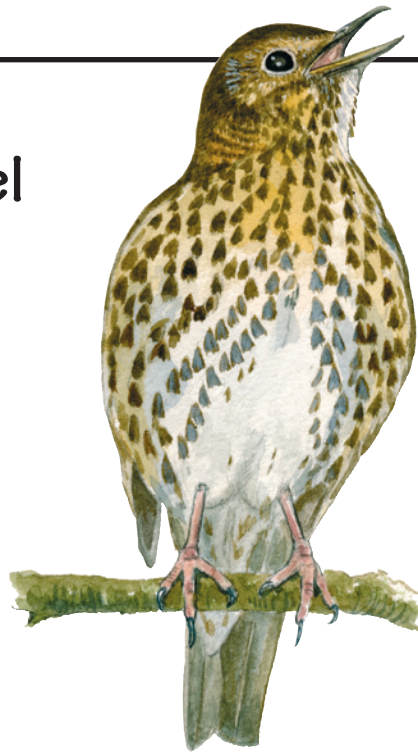

# Se på sangdrossel

Hvilke farver har en sangdrossel?  
(Sæt X)

Hvor stor er en sangdrossel?  
(Sæt X)

Hvid

Orange

0 - 10 cm

10 - 20 cm

Sort

Blå

Hun og han er forskellige

Rød

Violet

Hun og han er næsten ens