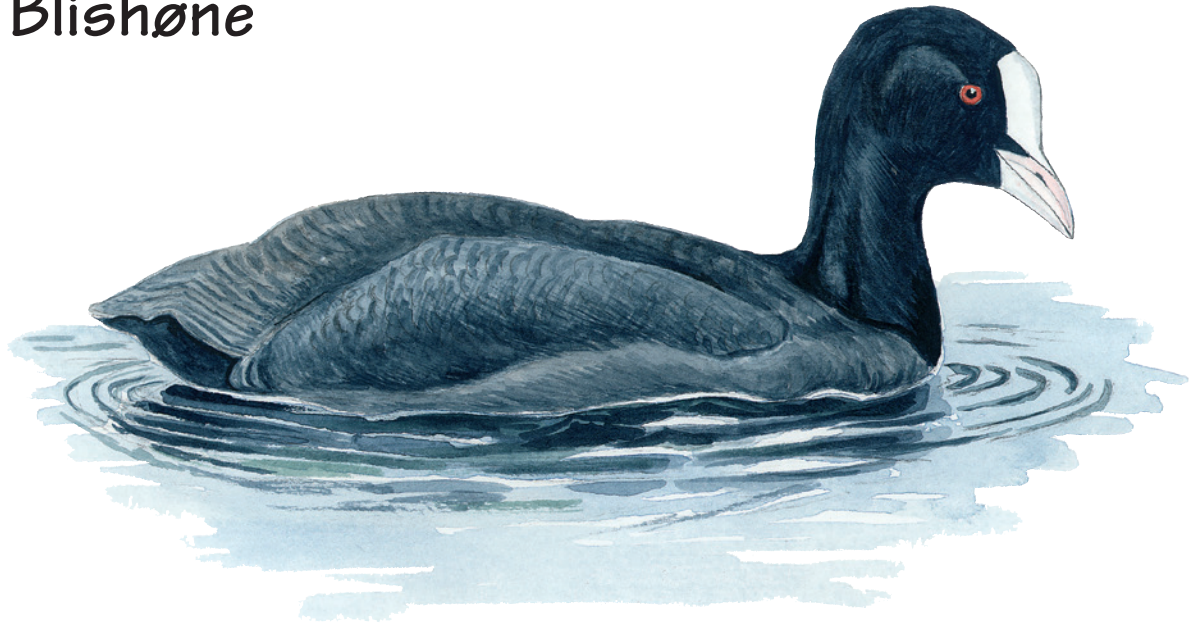

Se på Blishøne

Hvilke farver har en
blishøne?
(Sæt X)

Hvid

Orange

Sort

Gul

Grå

Grøn

Brun

Blå

Rød

Violet

Hvor stor er en
blishøne?
(Sæt X)

0 - 10 cm

10 - 20 cm

20 - 30 cm