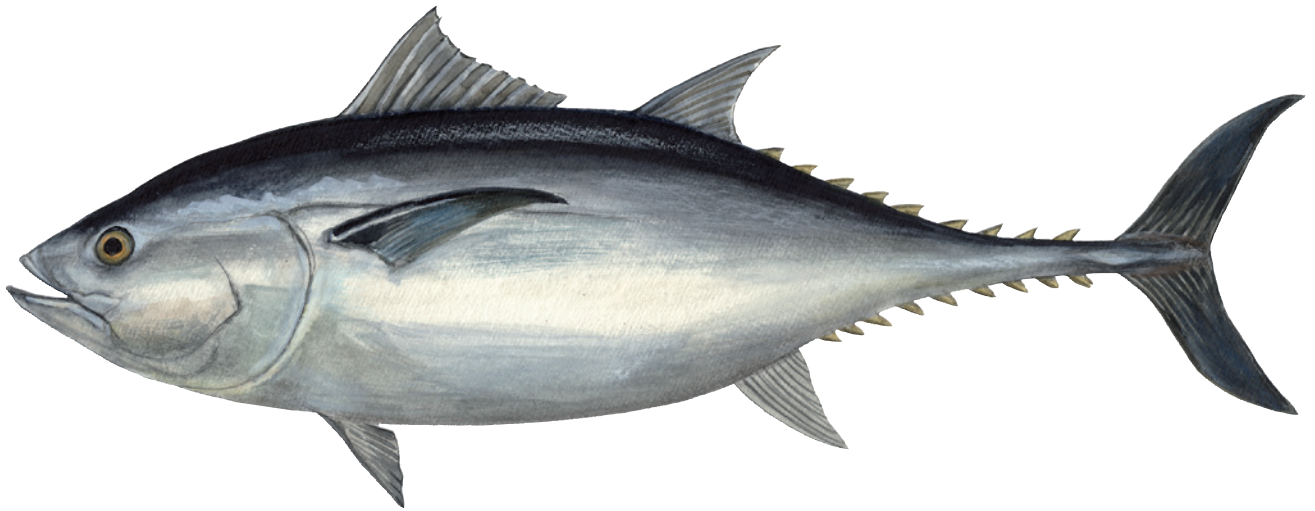

Se på Tun

Hvilke farver har
en tun?
(Sæt X)

- | | |
|-------------------------------|---------------------------------|
| <input type="checkbox"/> Hvid | <input type="checkbox"/> Orange |
| <input type="checkbox"/> Sort | <input type="checkbox"/> Gul |
| <input type="checkbox"/> Grå | <input type="checkbox"/> Grøn |
| <input type="checkbox"/> Brun | <input type="checkbox"/> Blå |
| <input type="checkbox"/> Rød | <input type="checkbox"/> Violet |