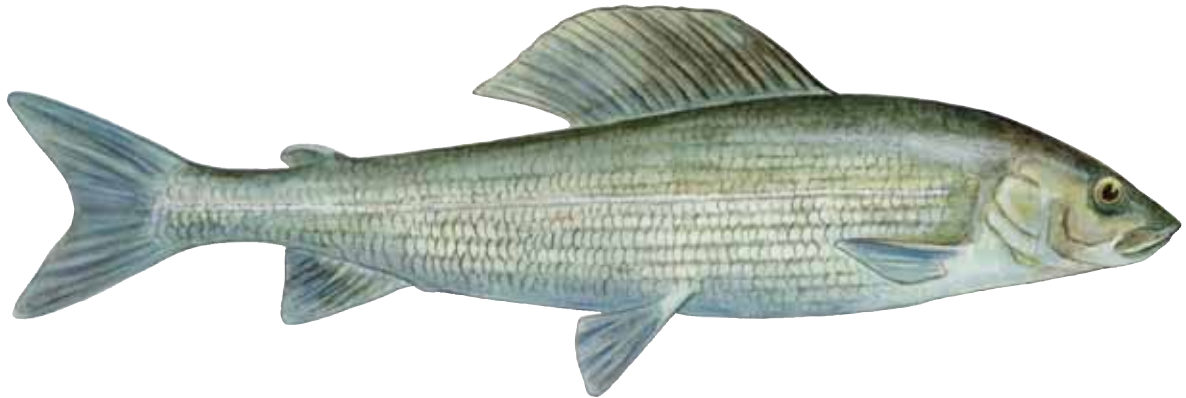

Se på Stalling

Hvilke farver har
en stalling?
(Sæt X)

- | | |
|-------------------------------|---------------------------------|
| <input type="checkbox"/> Hvid | <input type="checkbox"/> Orange |
| <input type="checkbox"/> Sort | <input type="checkbox"/> Gul |
| <input type="checkbox"/> Grå | <input type="checkbox"/> Grøn |
| <input type="checkbox"/> Brun | <input type="checkbox"/> Blå |
| <input type="checkbox"/> Rød | <input type="checkbox"/> Violet |