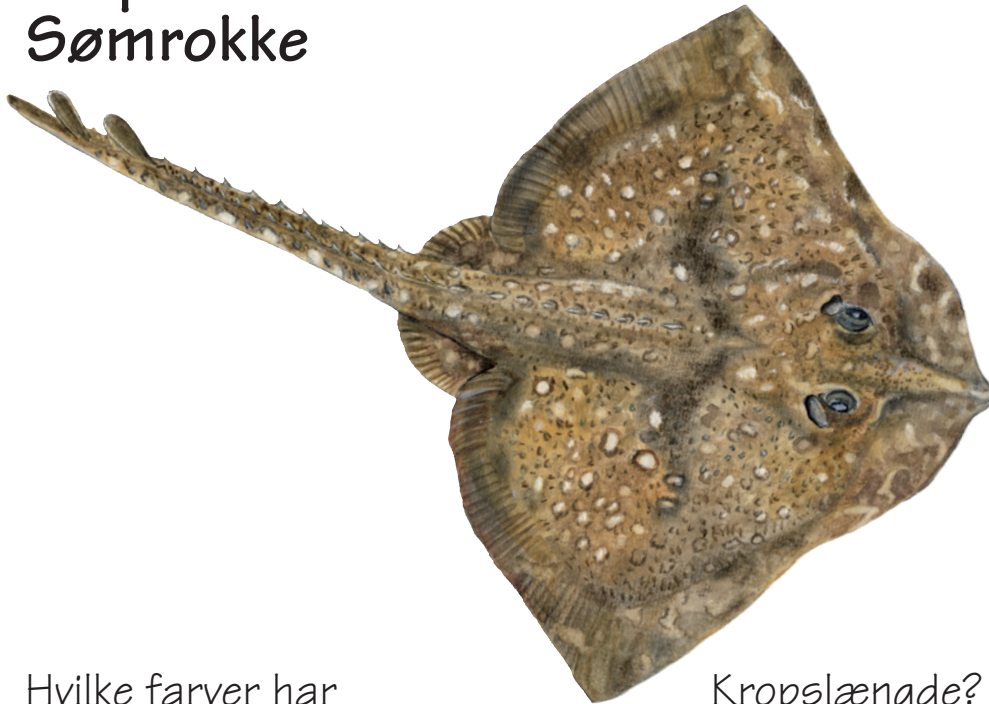

## Se på Sømrøkke

Hvilke farver har  
en sømrøkke?  
(Sæt X)

Hvid

Orange

Sort

Gul

Grå

Grøn

Brun

Blå

Rød

Violet

Kropslængde?  
(Sæt X)

Op til 10 cm

Op til 25 cm

Op til 50 cm