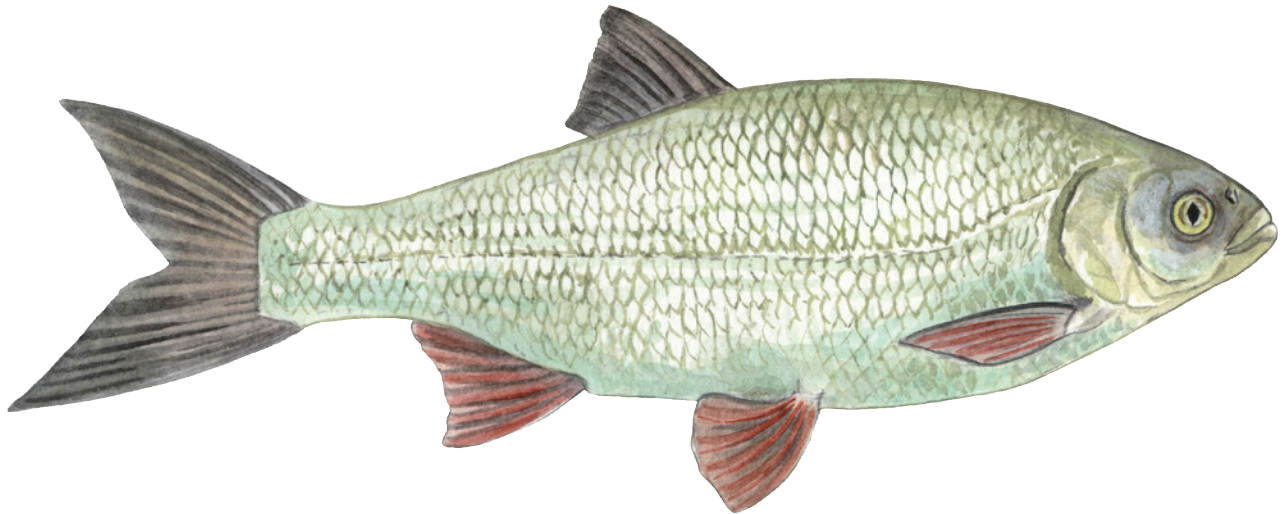

Se på Rimte

Hvilke farver har
en rimte?
(Sæt X)

- | | |
|-------------------------------|---------------------------------|
| <input type="checkbox"/> Hvid | <input type="checkbox"/> Orange |
| <input type="checkbox"/> Sort | <input type="checkbox"/> Gul |
| <input type="checkbox"/> Grå | <input type="checkbox"/> Grøn |
| <input type="checkbox"/> Brun | <input type="checkbox"/> Blå |
| <input type="checkbox"/> Rød | <input type="checkbox"/> Violet |