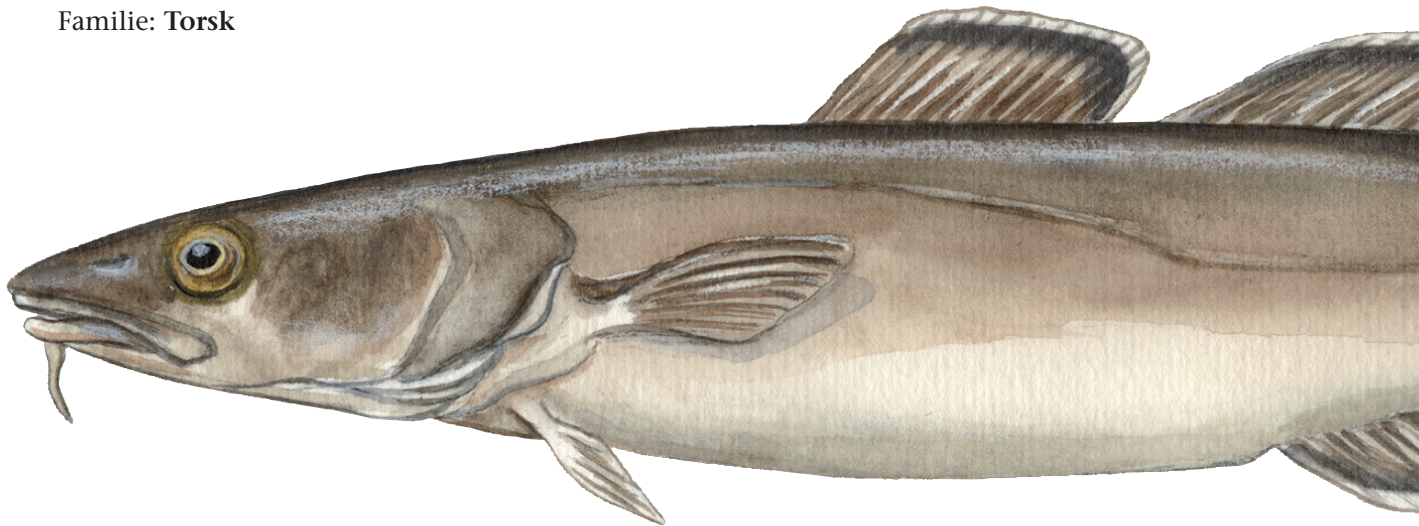

Lange

Latinsk navn: **Molva molva**

Engelsk navn: **Ling**

Klasse: **Fisk**

Orden: **Torskefisk**

Familie: **Torsk**

Langen er almindelig i de danske farvande indtil Bornholm. Fisken foretrækker dybt vand på åbent hav og hård bund med stenrev og klipper. Langen lever oftest på 100-400 meters dybde nær bunden. Langen gyder normalt ikke i Danmark.

Kendetegn

Langer er meget lange, smidige fisk, der kan sno sig mellem stenrev og klipper. Fiskens farve varierer, men er ofte brunlig eller grålig med mørkere ryg og lys bug. Langen har både en kort og en lang rygfinne samt en lang gatfinne. Finnekanterne er hvide. Derudover har fisken en lang skægtråd på hagen.

Føde

Langen lever af krebsdyr, fisk, bløddyr, søstjerner og blæksprutter.

Fakta

Levesteder: Kyst og hav

Længde: Op til 200 cm

Vægt: Op til 45 kg

Æg: 20-60 millioner

Gyder: April-juni

Kønsmoden efter 6-8 år

Max levealder: 25 år

Vidste du det?

Langen har et stort gab med overbid og sluger ofte sit bytte helt. Langens skægtråd og dens store øjne hjælper fisken med at finde føde på bunden af det dybe og mørke vand. Skægtråden er meget følsom og kan bl.a. opfange lugten fra de forskellige bunddyr.