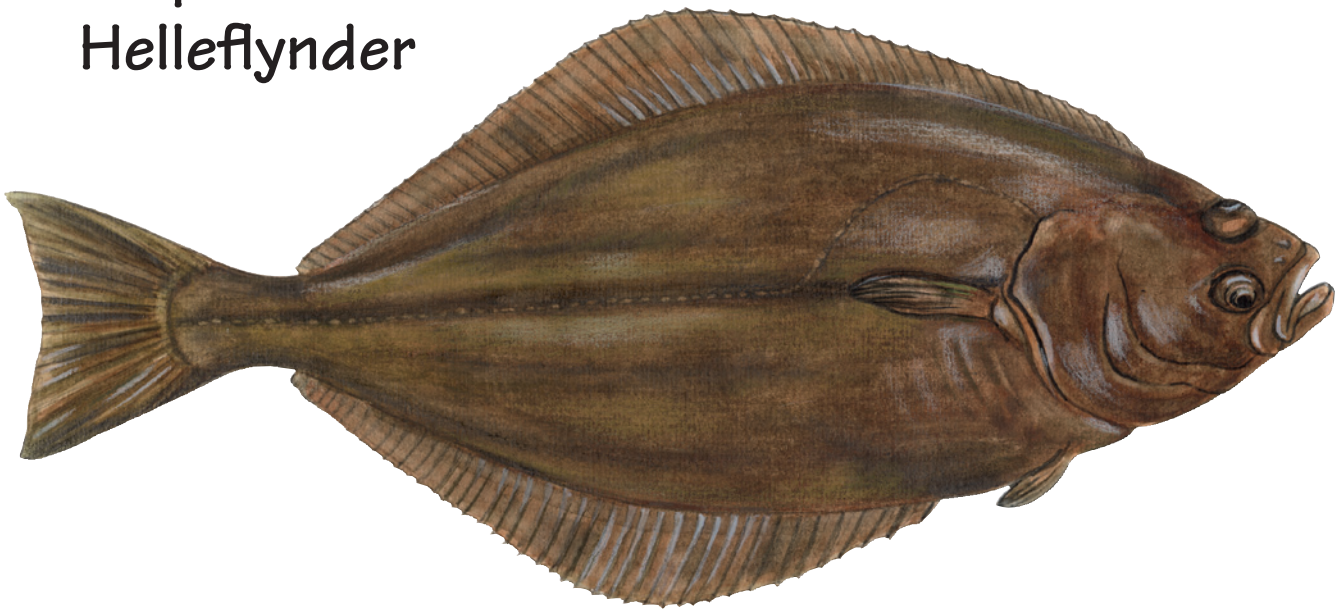

# Se på Helleflynder

Hvilke farver har  
en helleflynder?  
(Sæt X)

- |                               |                                 |
|-------------------------------|---------------------------------|
| <input type="checkbox"/> Hvid | <input type="checkbox"/> Orange |
| <input type="checkbox"/> Sort | <input type="checkbox"/> Gul    |
| <input type="checkbox"/> Grå  | <input type="checkbox"/> Grøn   |
| <input type="checkbox"/> Brun | <input type="checkbox"/> Blå    |
| <input type="checkbox"/> Rød  | <input type="checkbox"/> Violet |