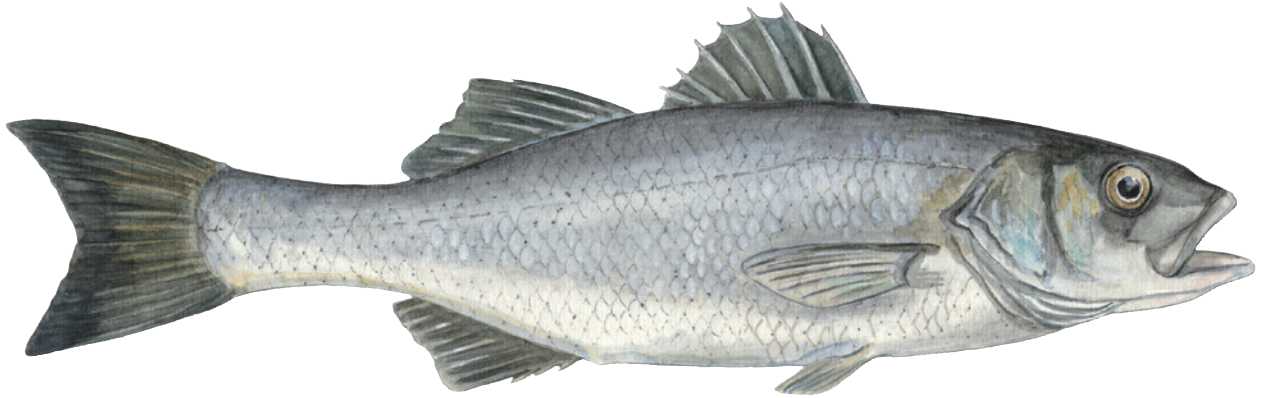

## Se på Havbars

Hvilke farver har  
en havbars?  
(Sæt X)

- |                               |                                 |
|-------------------------------|---------------------------------|
| <input type="checkbox"/> Hvid | <input type="checkbox"/> Orange |
| <input type="checkbox"/> Sort | <input type="checkbox"/> Gul    |
| <input type="checkbox"/> Grå  | <input type="checkbox"/> Grøn   |
| <input type="checkbox"/> Brun | <input type="checkbox"/> Blå    |
| <input type="checkbox"/> Rød  | <input type="checkbox"/> Violet |