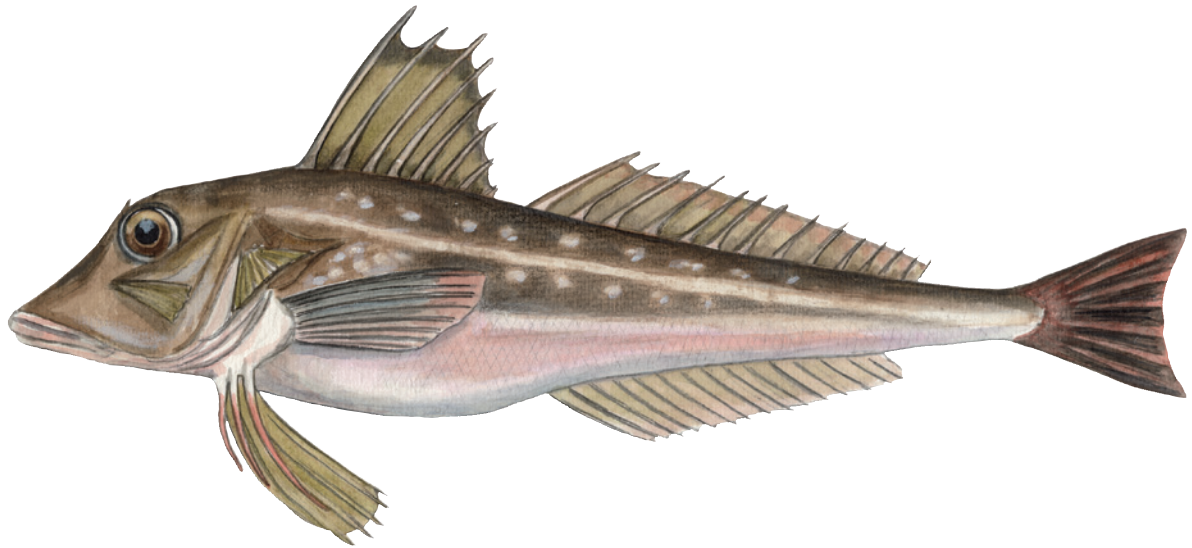

Se på Grå knurhane

Hvilke farver har en grå knurhane?
(Sæt X)

- | | |
|-------------------------------|---------------------------------|
| <input type="checkbox"/> Hvid | <input type="checkbox"/> Orange |
| <input type="checkbox"/> Sort | <input type="checkbox"/> Gul |
| <input type="checkbox"/> Grå | <input type="checkbox"/> Grøn |
| <input type="checkbox"/> Brun | <input type="checkbox"/> Blå |
| <input type="checkbox"/> Rød | <input type="checkbox"/> Violet |