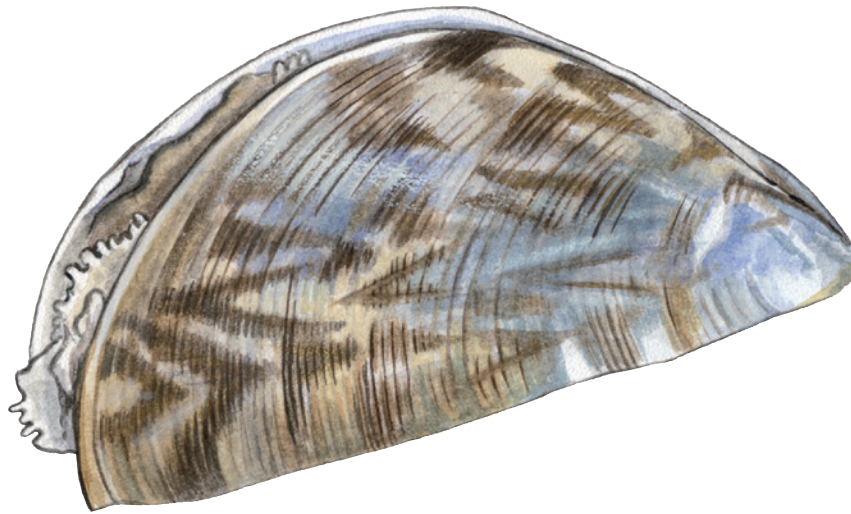

Se på Vandremusling

Hvilke farver har vandremusling?
(Sæt X)

- | | |
|-------------------------------|---------------------------------|
| <input type="checkbox"/> Hvid | <input type="checkbox"/> Orange |
| <input type="checkbox"/> Sort | <input type="checkbox"/> Gul |
| <input type="checkbox"/> Grå | <input type="checkbox"/> Grøn |
| <input type="checkbox"/> Brun | <input type="checkbox"/> Blå |
| <input type="checkbox"/> Rød | <input type="checkbox"/> Violet |