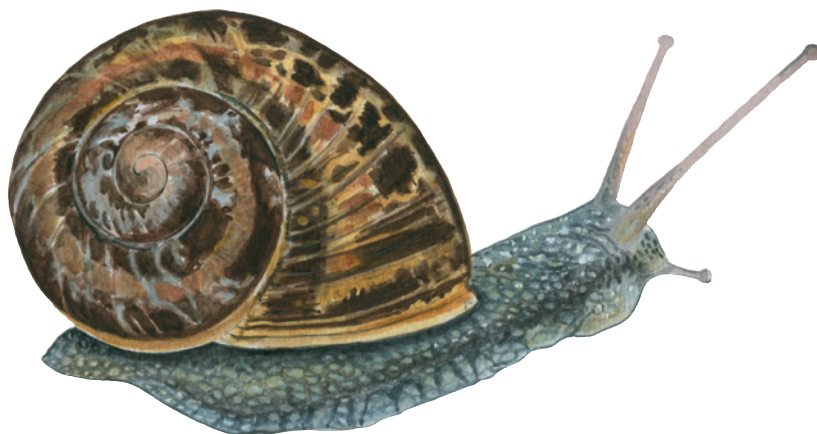

# Se på Plettet voldsnegl

Hvilke farver har  
Plettet voldsnegl?  
(Sæt X)

- |                               |                                 |
|-------------------------------|---------------------------------|
| <input type="checkbox"/> Hvid | <input type="checkbox"/> Orange |
| <input type="checkbox"/> Sort | <input type="checkbox"/> Gul    |
| <input type="checkbox"/> Grå  | <input type="checkbox"/> Grøn   |
| <input type="checkbox"/> Brun | <input type="checkbox"/> Blå    |
| <input type="checkbox"/> Rød  | <input type="checkbox"/> Violet |

Kropslængde?  
(Sæt X)

- Under 1 cm
- 1 - 2 cm
- 2 - 3 cm
- 3 - 4 cm
- Over 4 cm

Antal ben?  
(Sæt X)

- Ingen ben
- 2 ben
- 4 ben
- 6 ben
- 8 ben
- Mere end 8 ben

Særlige kendetegn:

---

---

---